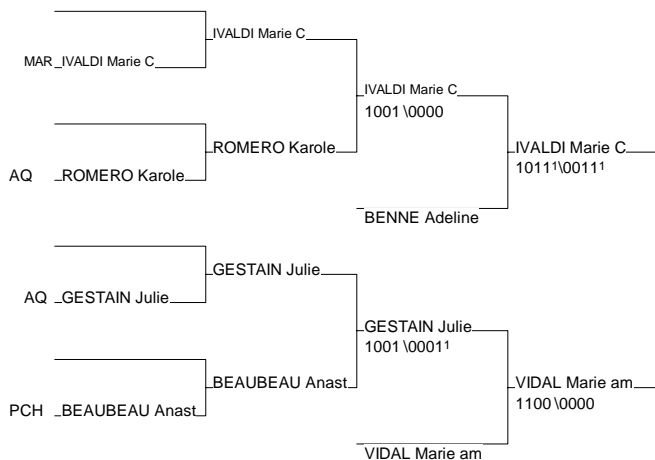

IR SO SENIORS FEM 2D

LORMONT 03/05/2008-03/05/2008

Cat. -57

Nb. Judokas : 17

IR SO SENIORS FEM 2D

LORMONT 03/05/2008-03/05/2008

Cat. -63

Nb. Judokas : 25

IR SO SENIORS FEM 2D

LORMONT 03/05/2008-03/05/2008

Cat. -70

Nb. Judokas : 24

IR SO SENIORS FEM 2D

LORMONT 03/05/2008-03/05/2008

Cat. -78

Nb. Judokas : 15

IR SO SENIORS FEM 2D

LORMONT 03/05/2008-03/05/2008

Cat. +78

Nb. Judokas : 10

BARRAGES CHAMPIONNAT INTERREGIONAL 2° DIVISION

FEM - 3 MAI 2008 à LORMONT

-48

Place de 3ème