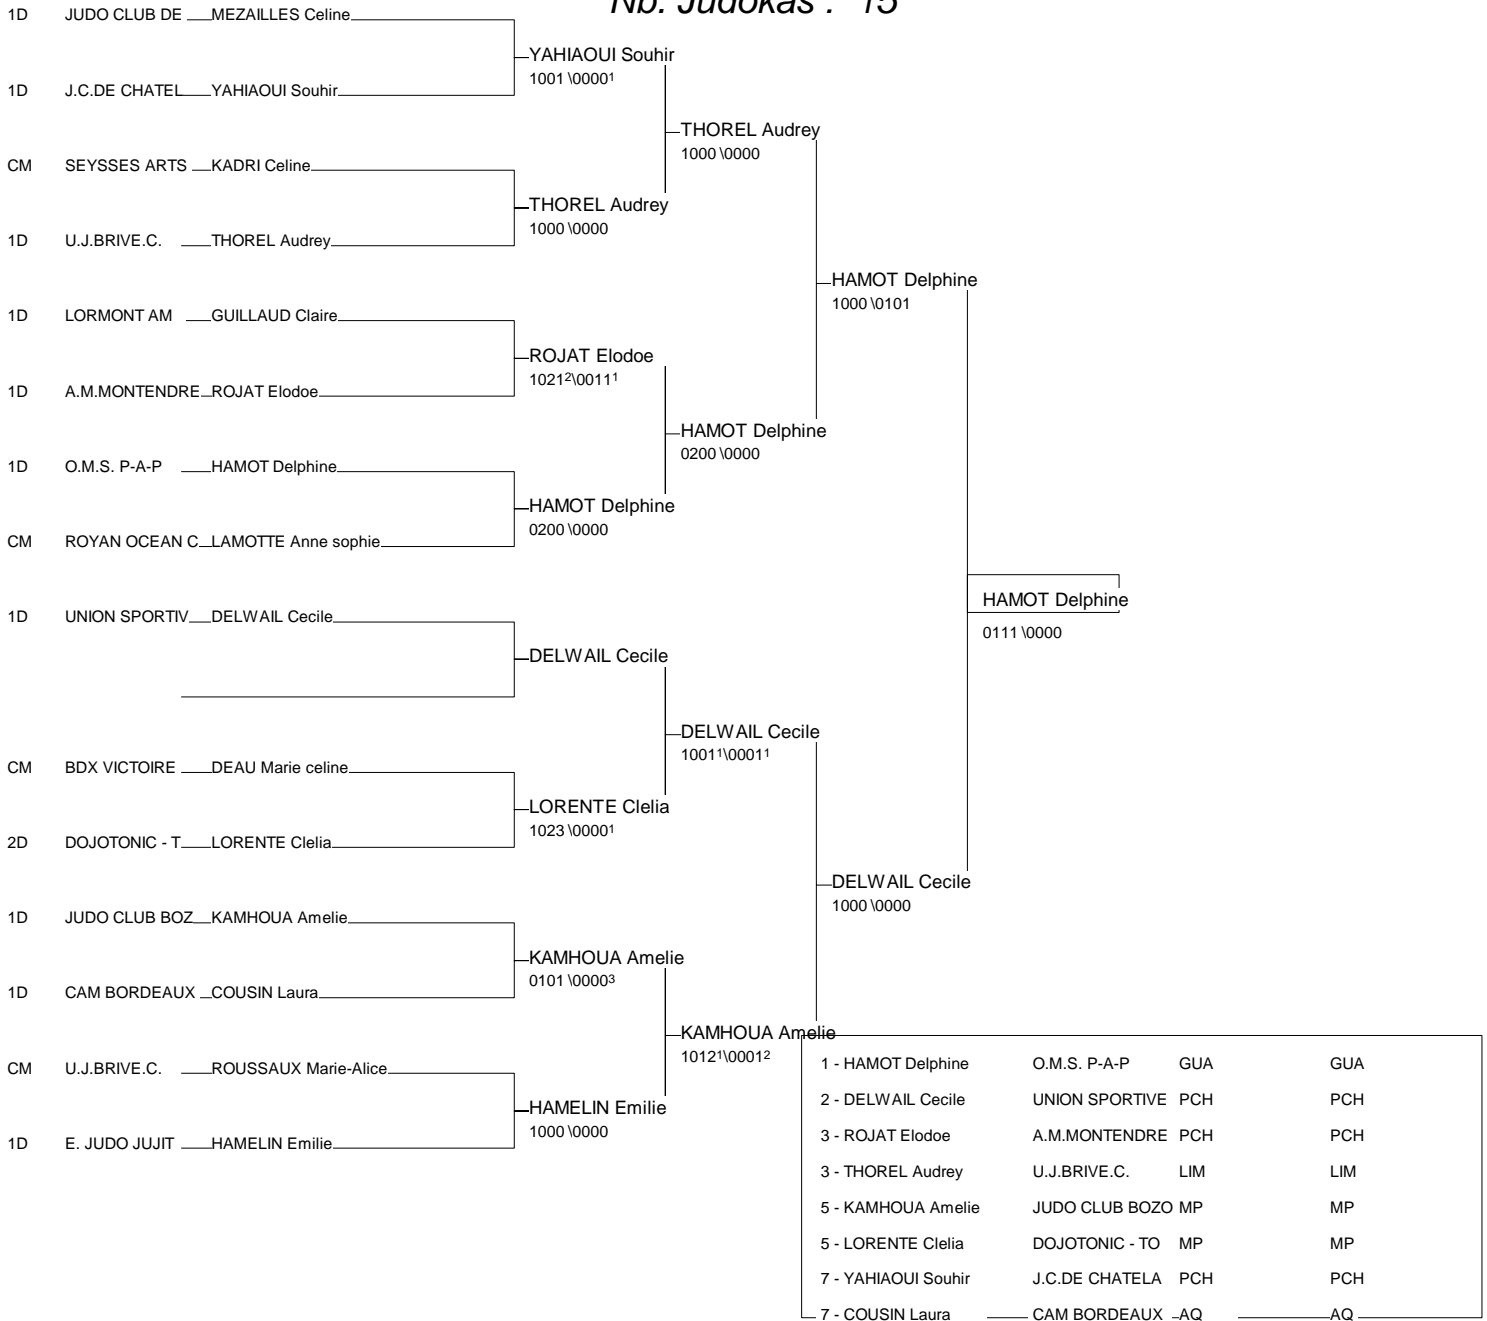

IR SO SENIORS FEM 2D

LORMONT 03/05/2008-03/05/2008

Cat. -70

Nb. Judokas : 24

IR SO SENIORS FEM 2D

LORMONT 03/05/2008-03/05/2008

Cat. -78

Nb. Judokas : 15