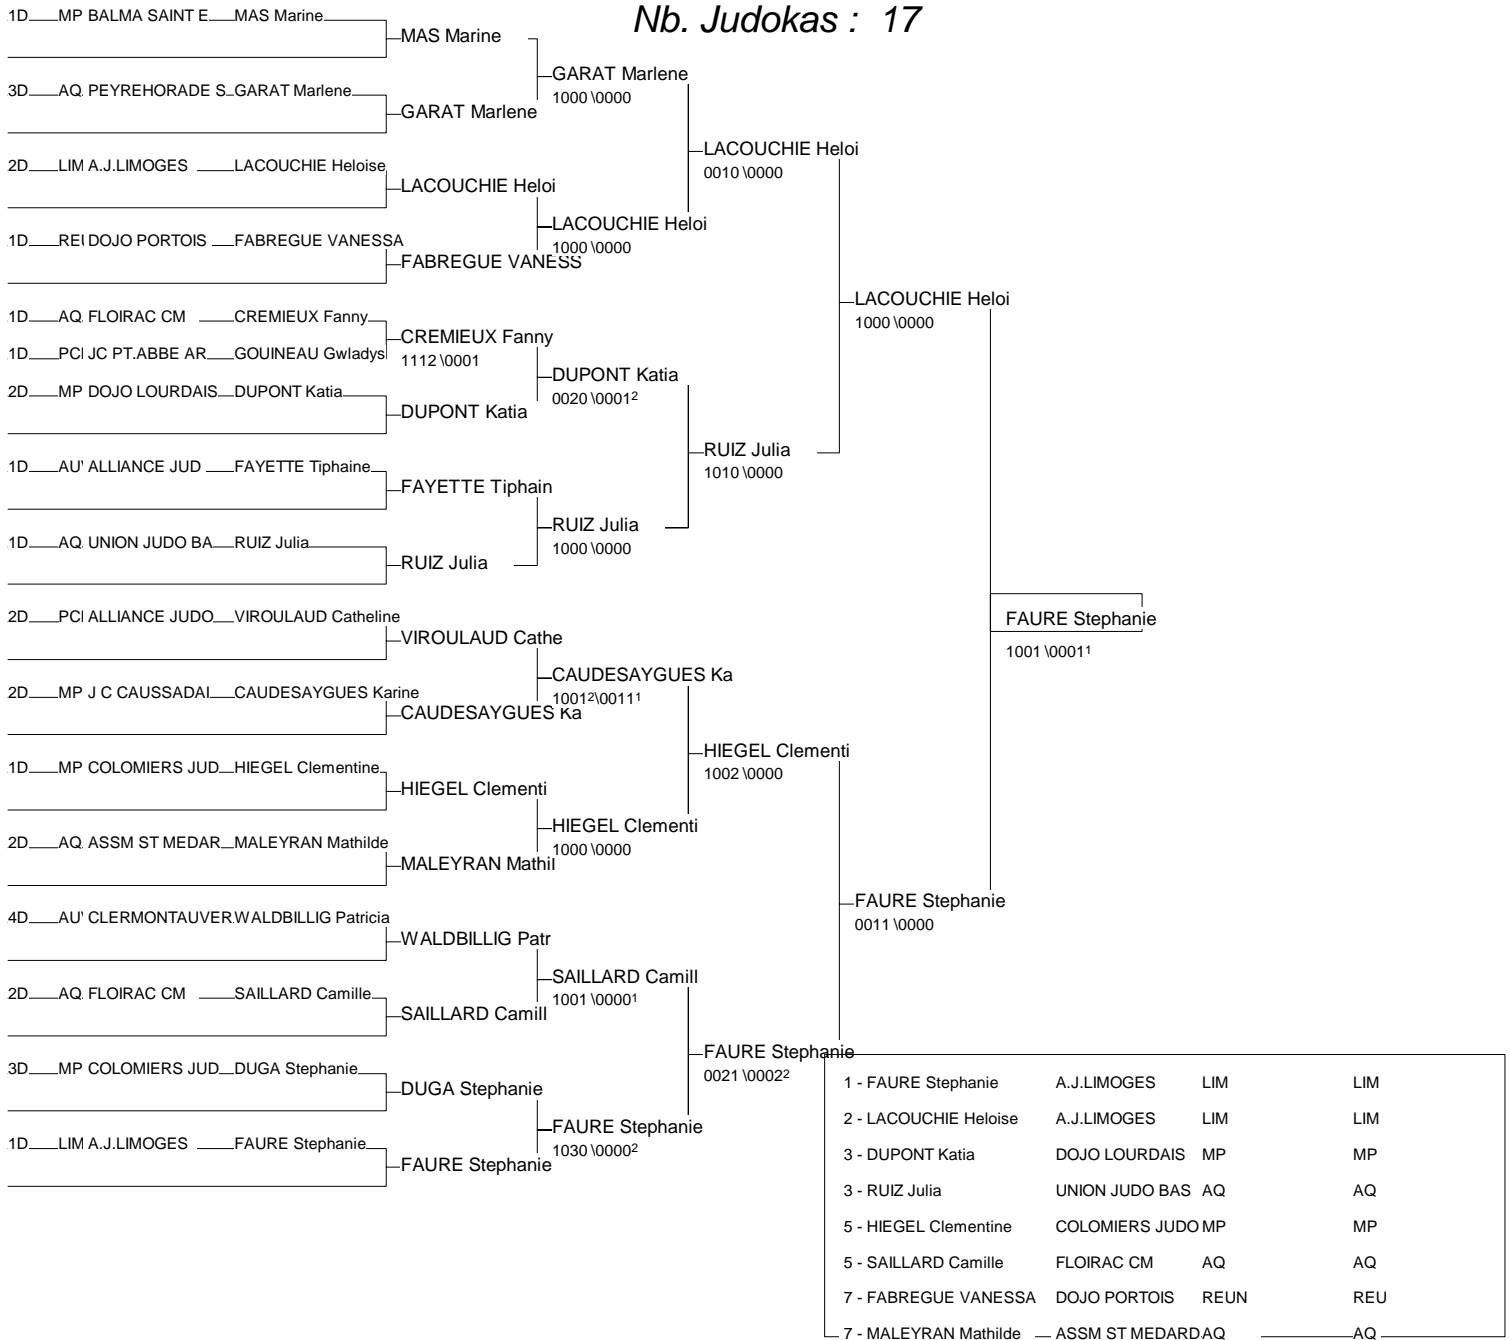

IR SO SENIORS FEM 2D

LORMONT 03/05/2008-03/05/2008

Cat. -48

Nb. Judokas : 19

IR SO SENIORS FEM 2D

LORMONT 03/05/2008-03/05/2008

Cat. -52

Nb. Judokas : 23

IR SO SENIORS FEM 2D

LORMONT 03/05/2008-03/05/2008

Cat. -57

Nb. Judokas : 17

IR SO SENIORS FEM 2D

LORMONT 03/05/2008-03/05/2008

Cat. -63

Nb. Judokas : 25