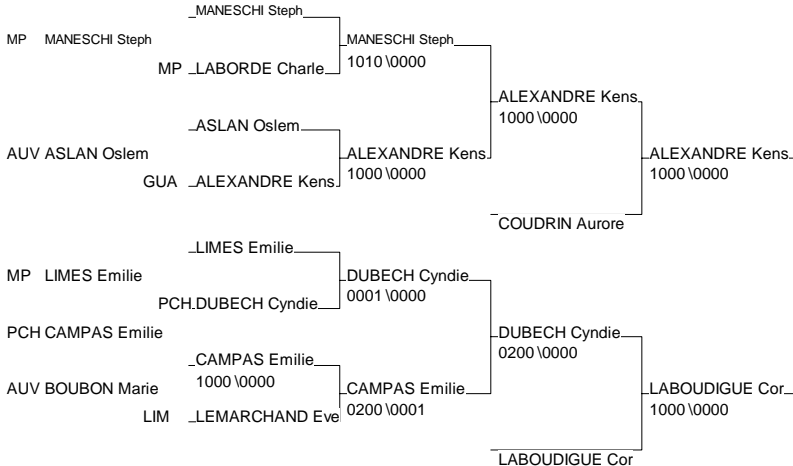

IR SO SENIORS FEM 2D

LORMONT 03/05/2008-03/05/2008

Cat. -48

Nb. Judokas : 19

IR SO SENIORS FEM 2D

LORMONT 03/05/2008-03/05/2008

Cat. -52

Nb. Judokas : 23