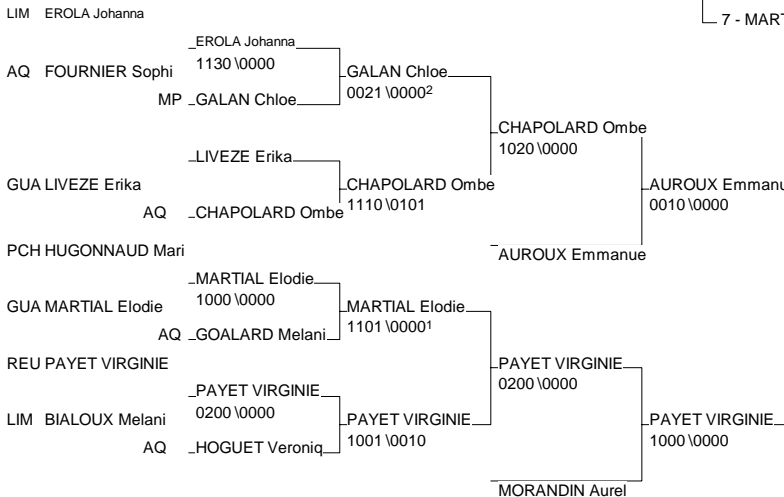

IR SO SENIORS FEM 2D

LORMONT 03/05/2008-03/05/2008

Cat. -57

Nb. Judokas : 17

IR SO SENIORS FEM 2D

LORMONT 03/05/2008-03/05/2008

Cat. -63

Nb. Judokas : 25