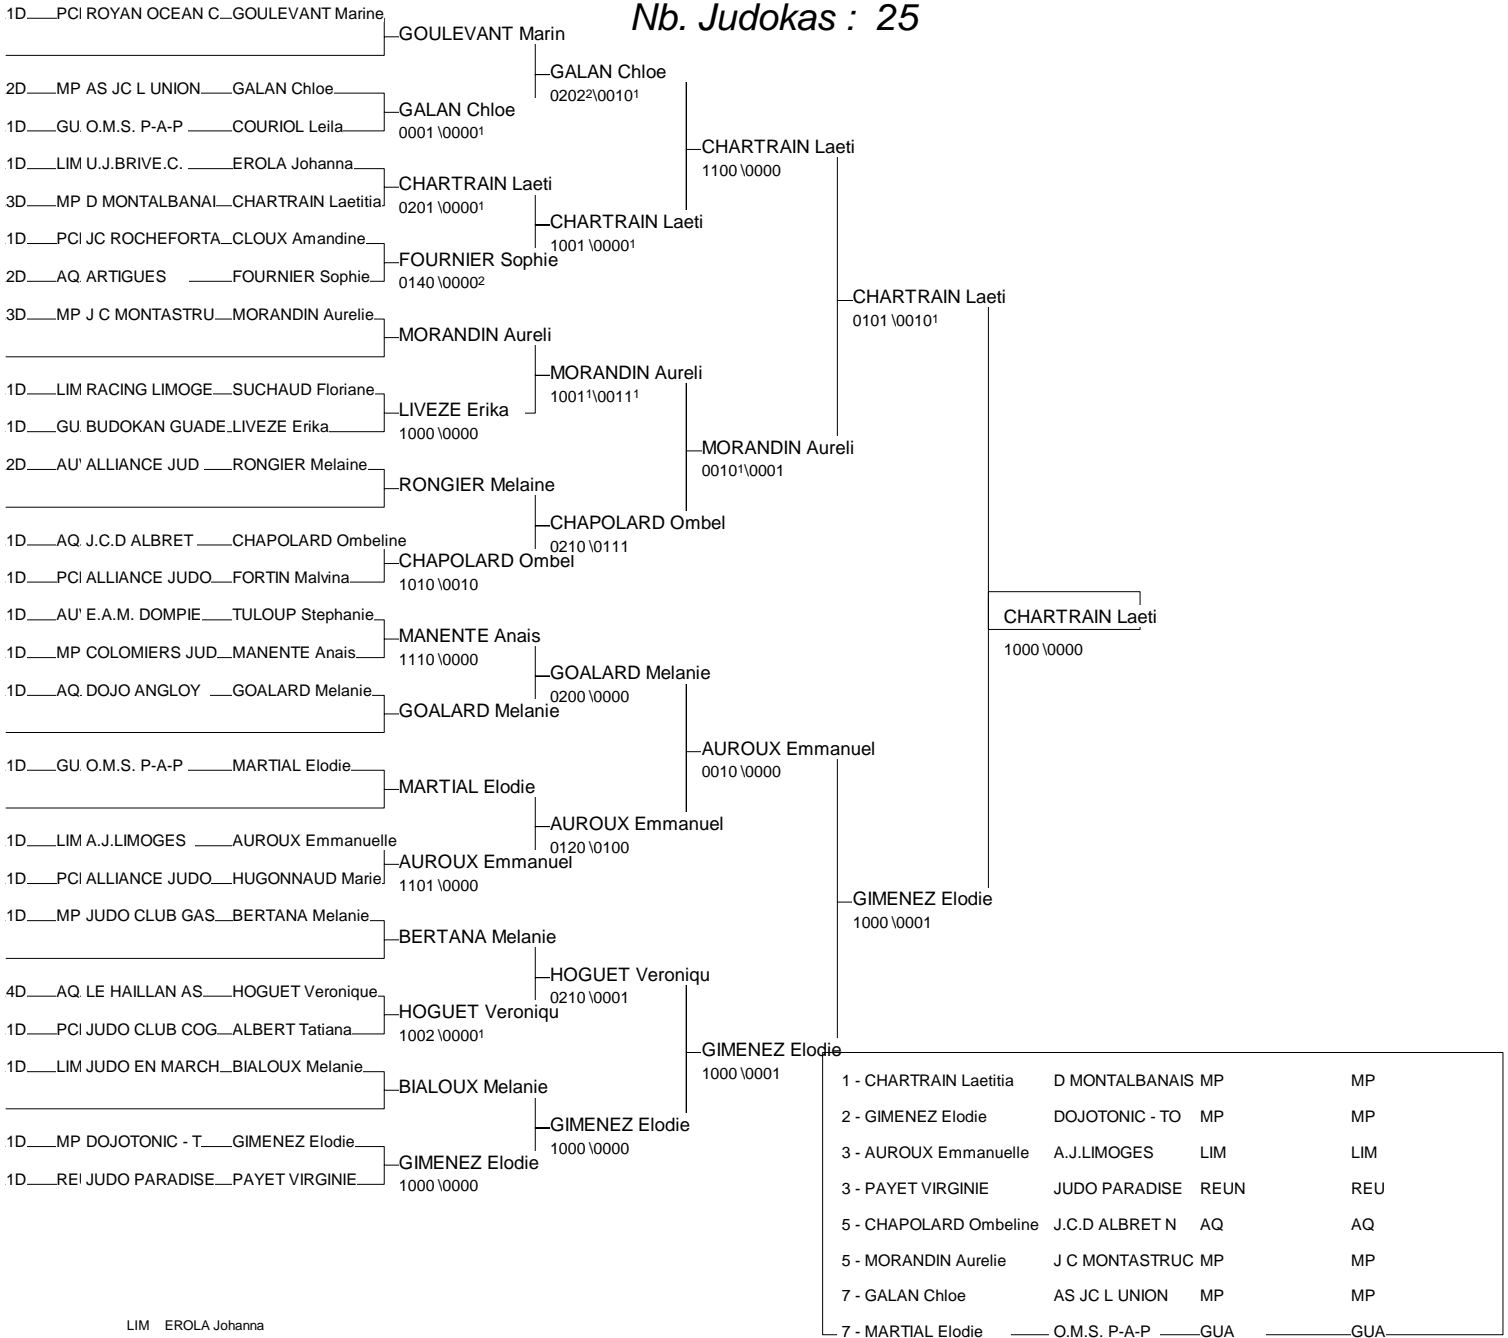

IR SO SENIORS FEM 2D

LORMONT 03/05/2008-03/05/2008

Cat. -57

Nb. Judokas : 17

IR SO SENIORS FEM 2D

LORMONT 03/05/2008-03/05/2008

Cat. -63

Nb. Judokas : 25

IR SO SENIORS FEM 2D

LORMONT 03/05/2008-03/05/2008

Cat. -70

Nb. Judokas : 24

IR SO SENIORS FEM 2D

LORMONT 03/05/2008-03/05/2008

Cat. -78

Nb. Judokas : 15