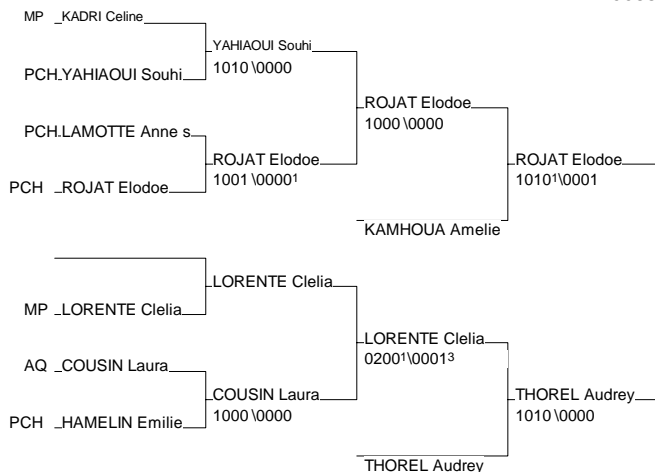

IR SO SENIORS FEM 2D

LORMONT 03/05/2008-03/05/2008

Cat. -70

Nb. Judokas : 24

IR SO SENIORS FEM 2D

LORMONT 03/05/2008-03/05/2008

Cat. -78

Nb. Judokas : 15