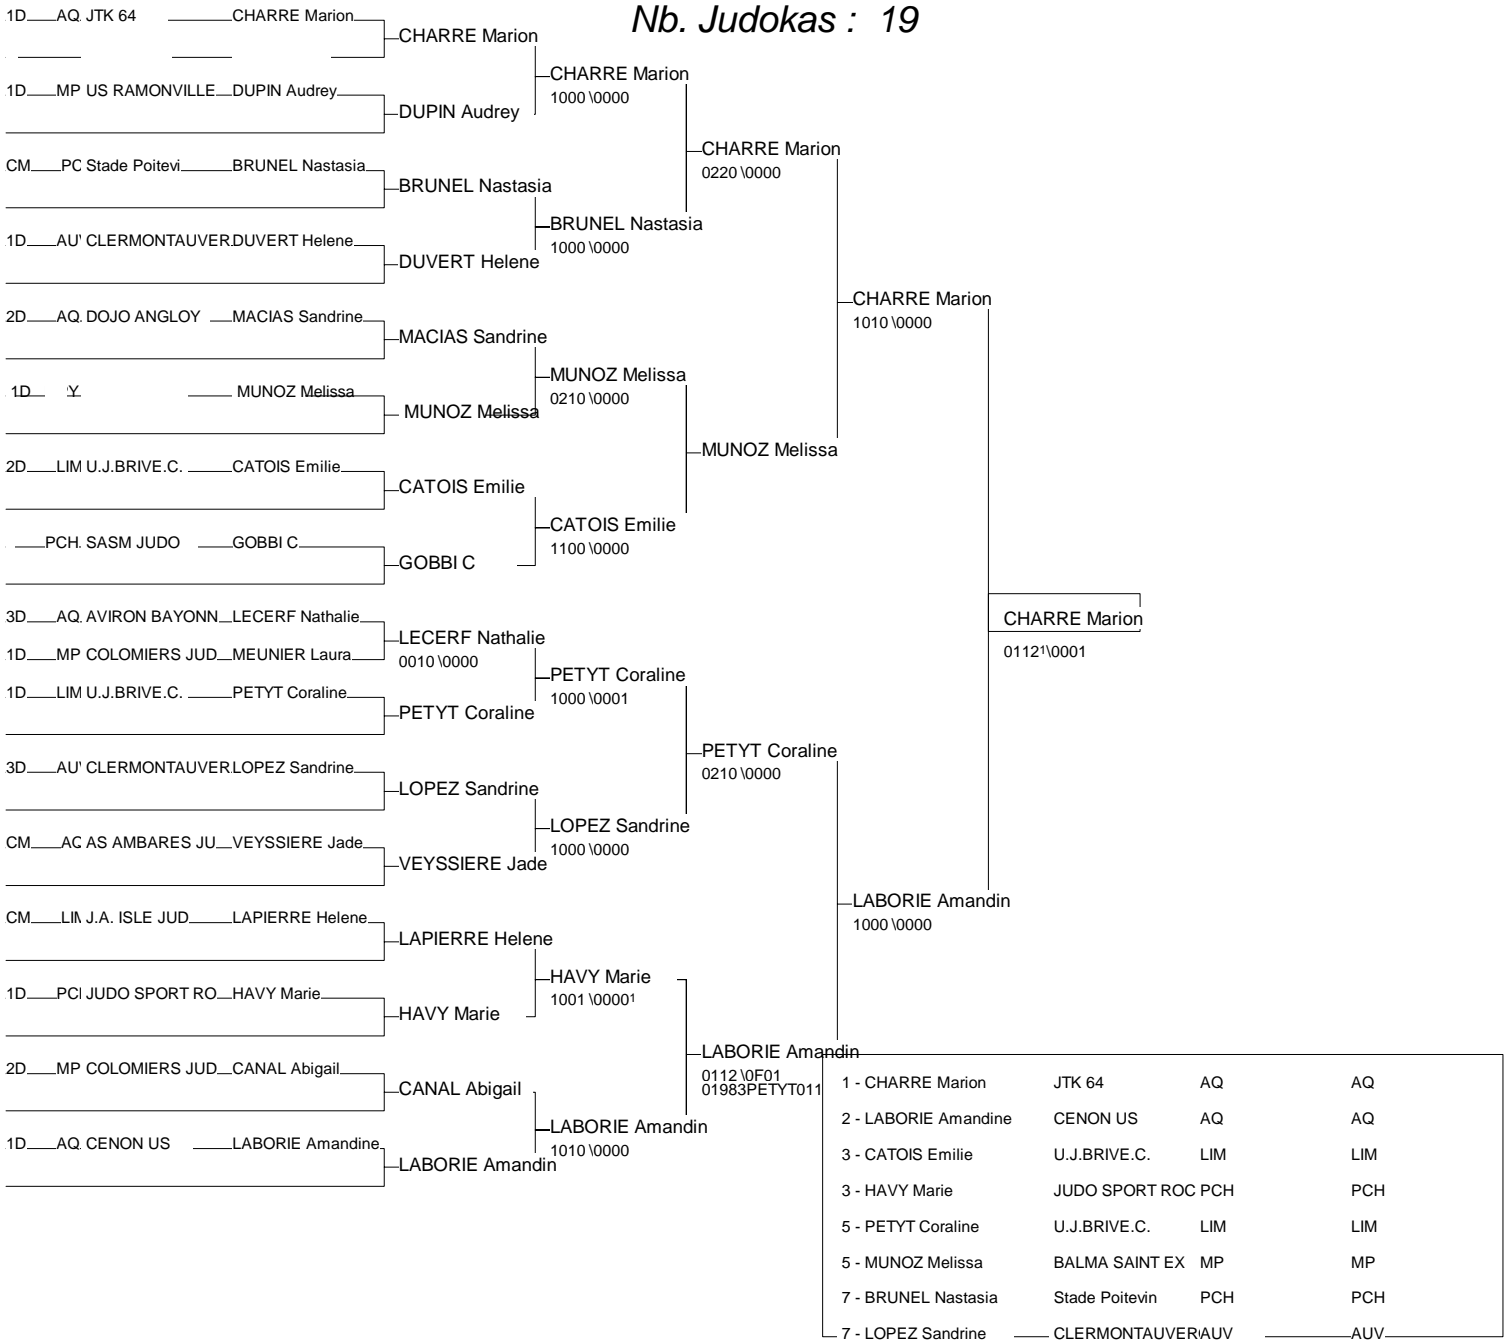

IR SO SENIORS FEM 2D

LORMONT 03/05/2008-03/05/2008

Cat. -48

Nb. Judokas : 19

IR SO SENIORS FEM 2D

LORMONT 03/05/2008-03/05/2008

Cat. -52

Nb. Judokas : 23