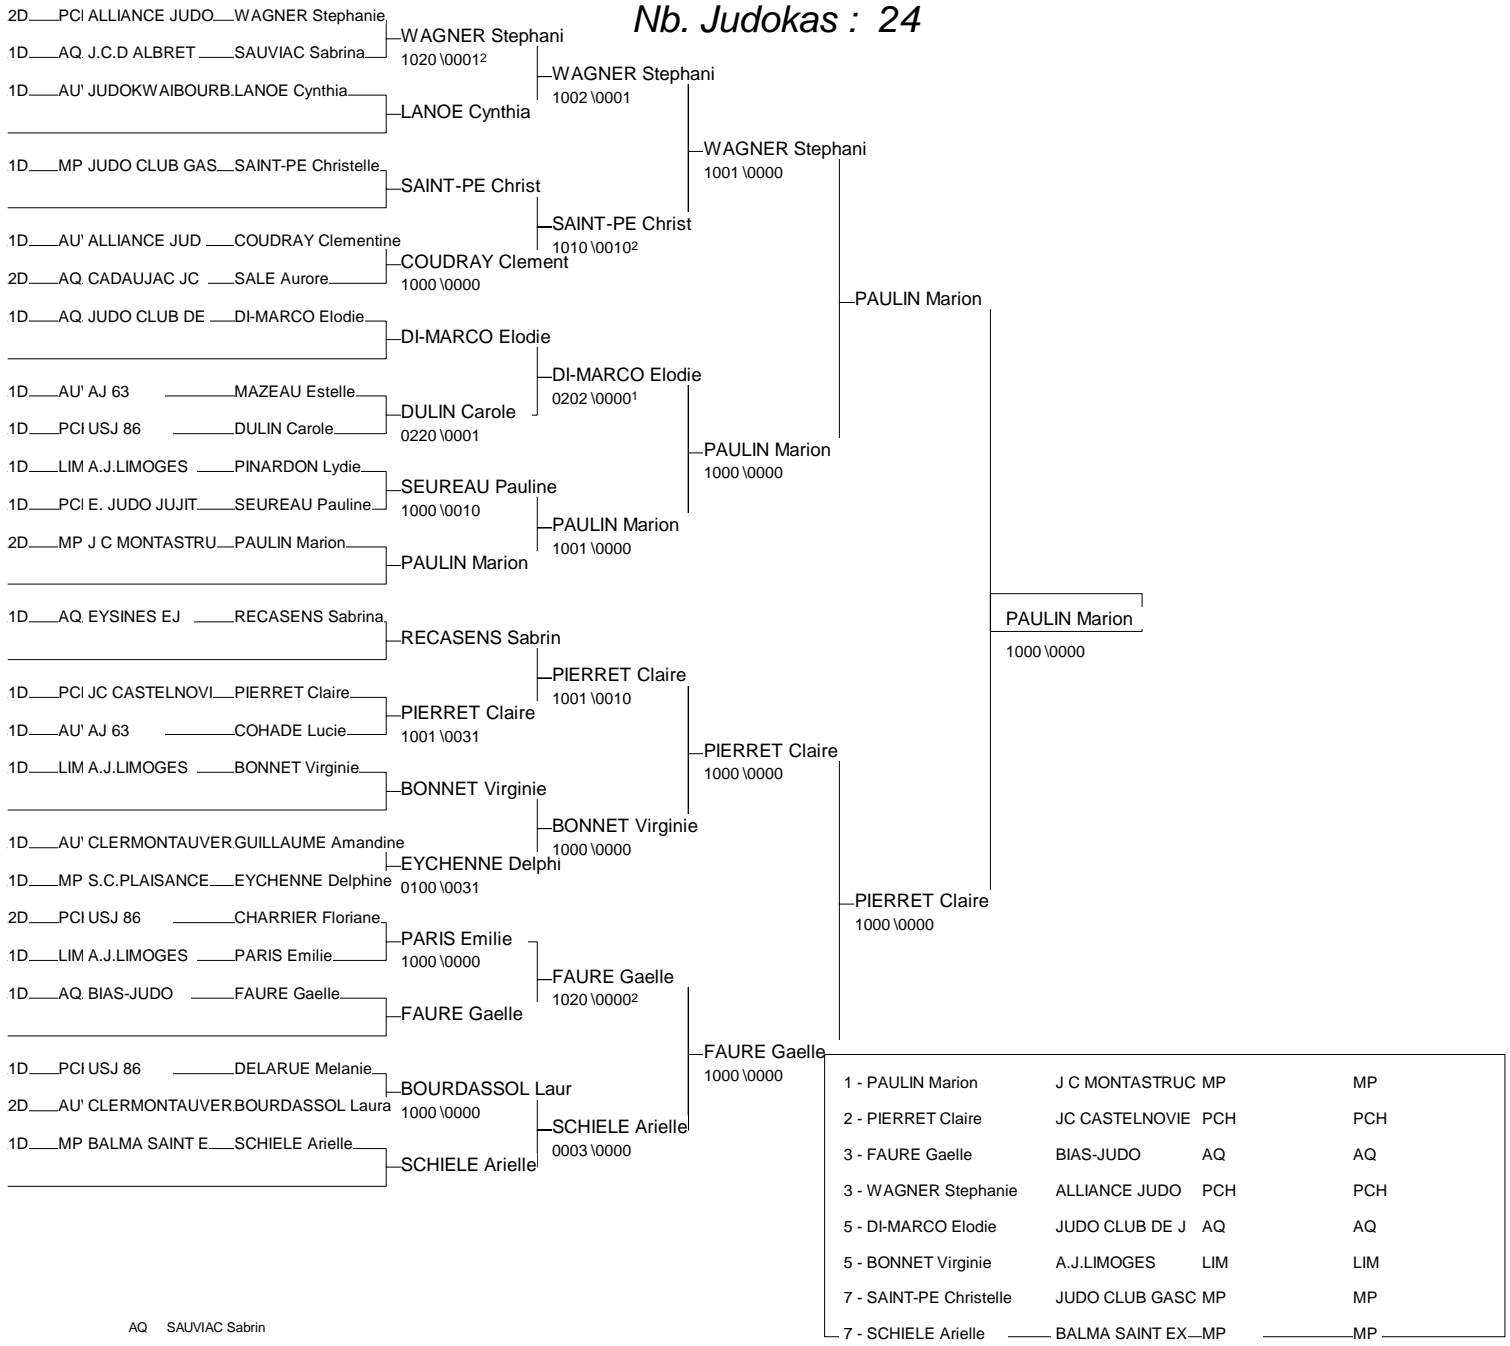

IR SO SENIORS FEM 2D

LORMONT 03/05/2008-03/05/2008

Cat. -70

Nb. Judokas : 24