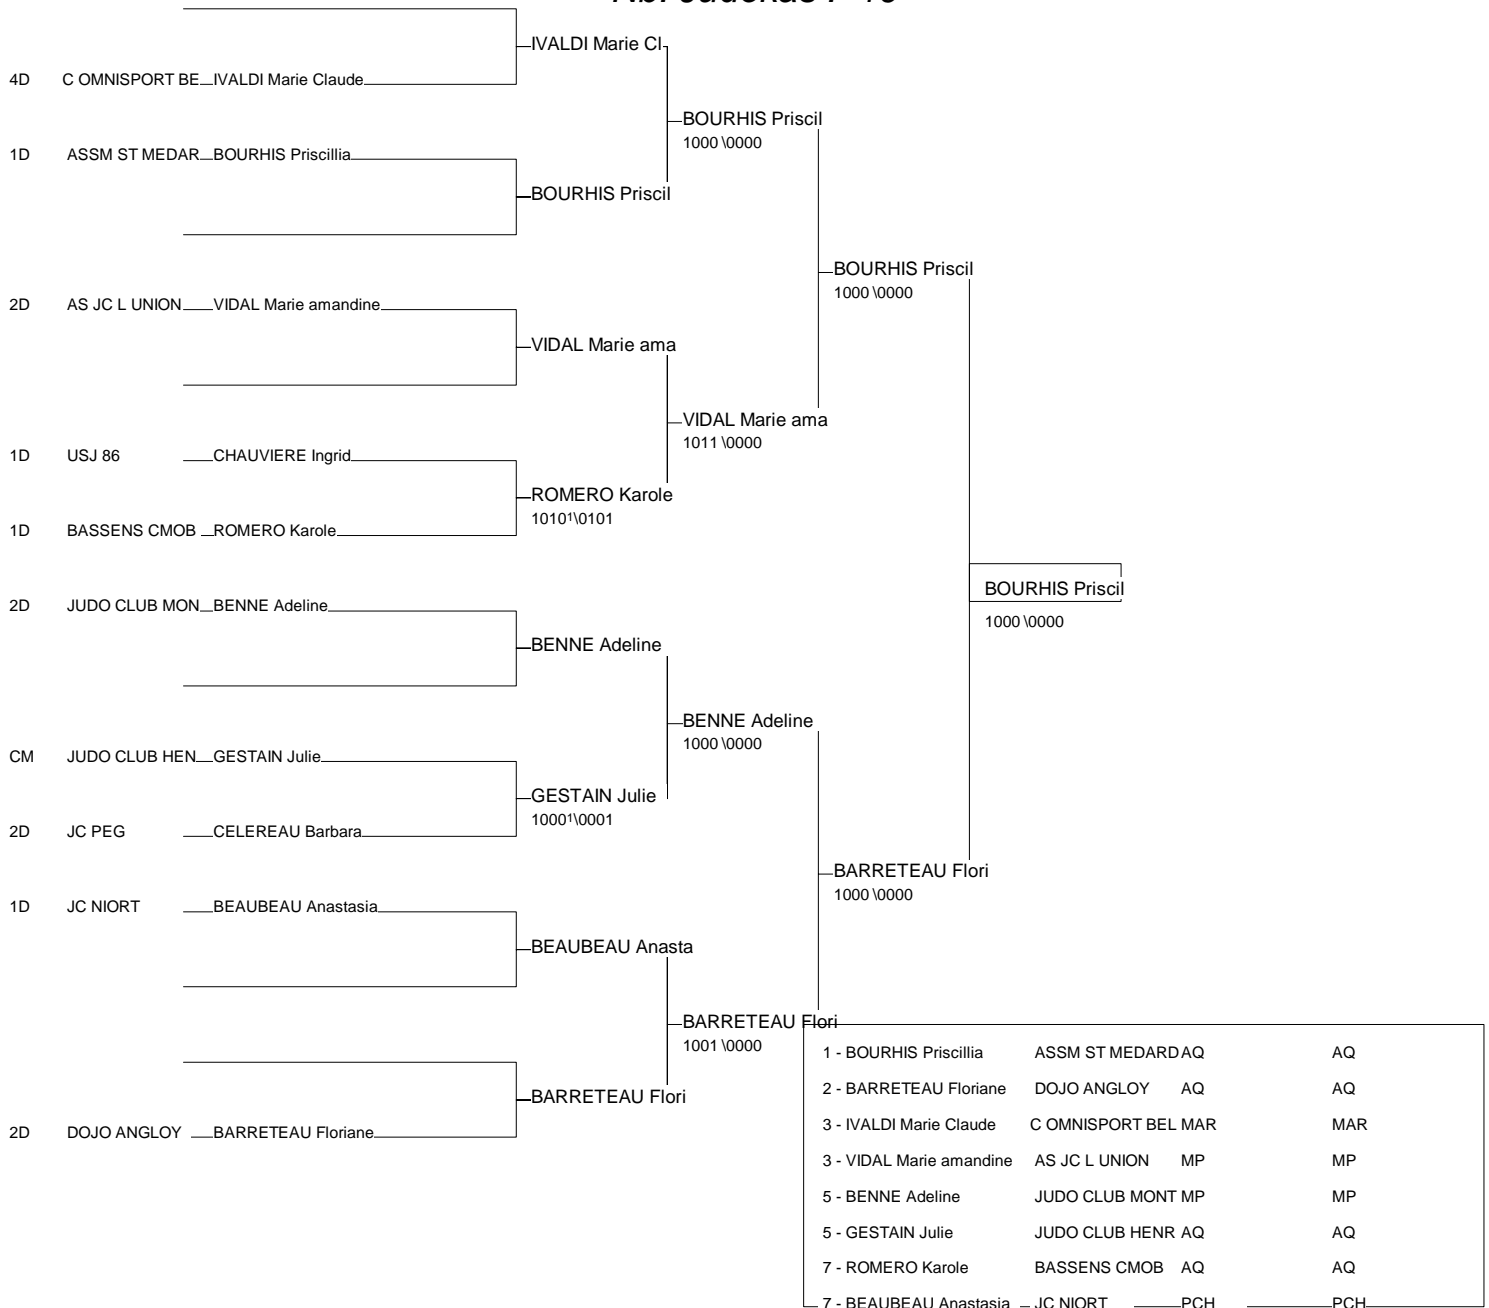

IR SO SENIORS FEM 2D

LORMONT 03/05/2008-03/05/2008

Cat. +78

Nb. Judokas : 10