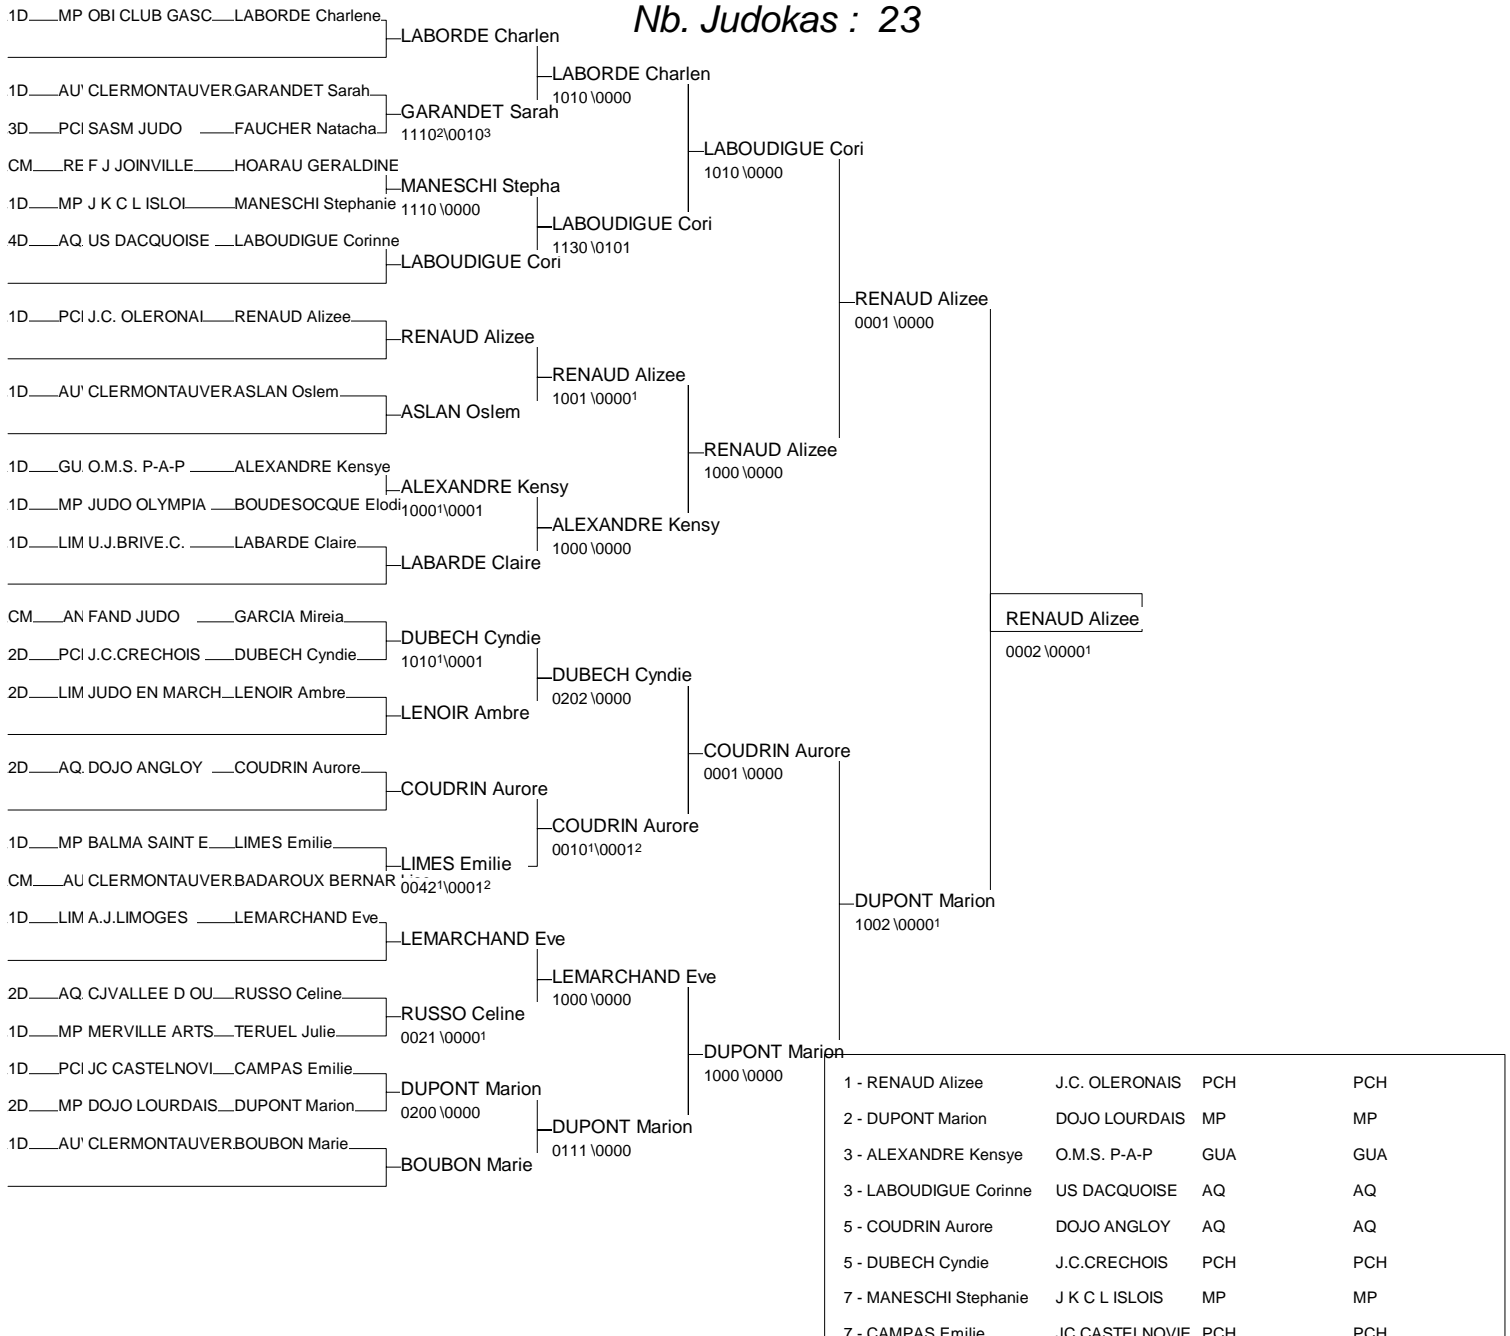

IR SO SENIORS FEM 2D

LORMONT 03/05/2008-03/05/2008

Cat. -48

Nb. Judokas : 19

IR SO SENIORS FEM 2D

LORMONT 03/05/2008-03/05/2008

Cat. -52

Nb. Judokas : 23

IR SO SENIORS FEM 2D

LORMONT 03/05/2008-03/05/2008

Cat. -57

Nb. Judokas : 17

IR SO SENIORS FEM 2D

LORMONT 03/05/2008-03/05/2008

Cat. -63

Nb. Judokas : 25