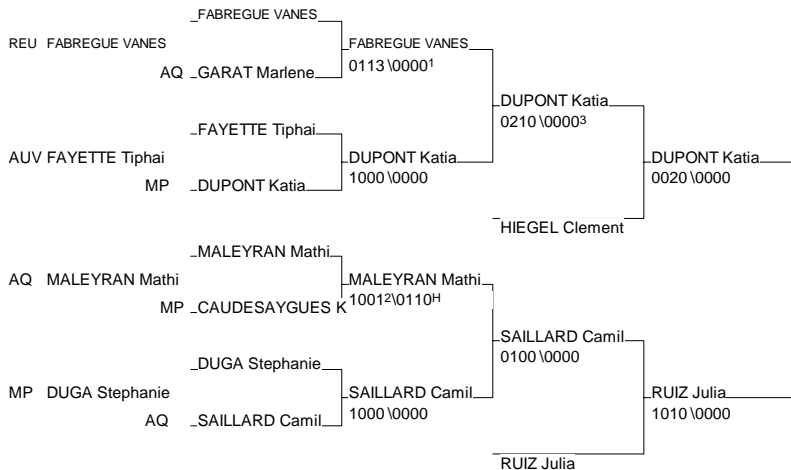

IR SO SENIORS FEM 2D

LORMONT 03/05/2008-03/05/2008

Cat. -48

Nb. Judokas : 19

IR SO SENIORS FEM 2D

LORMONT 03/05/2008-03/05/2008

Cat. -52

Nb. Judokas : 23

IR SO SENIORS FEM 2D

LORMONT 03/05/2008-03/05/2008

Cat. -57

Nb. Judokas : 17

IR SO SENIORS FEM 2D

LORMONT 03/05/2008-03/05/2008

Cat. -63

Nb. Judokas : 25