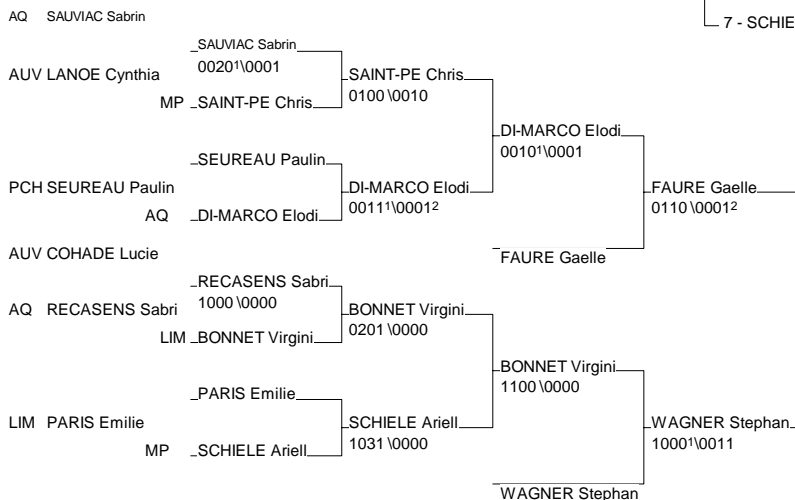

IR SO SENIORS FEM 2D

LORMONT 03/05/2008-03/05/2008

Cat. -57

Nb. Judokas : 17

IR SO SENIORS FEM 2D

LORMONT 03/05/2008-03/05/2008

Cat. -63

Nb. Judokas : 25

IR SO SENIORS FEM 2D

LORMONT 03/05/2008-03/05/2008

Cat. -70

Nb. Judokas : 24

IR SO SENIORS FEM 2D

LORMONT 03/05/2008-03/05/2008

Cat. -78

Nb. Judokas : 15