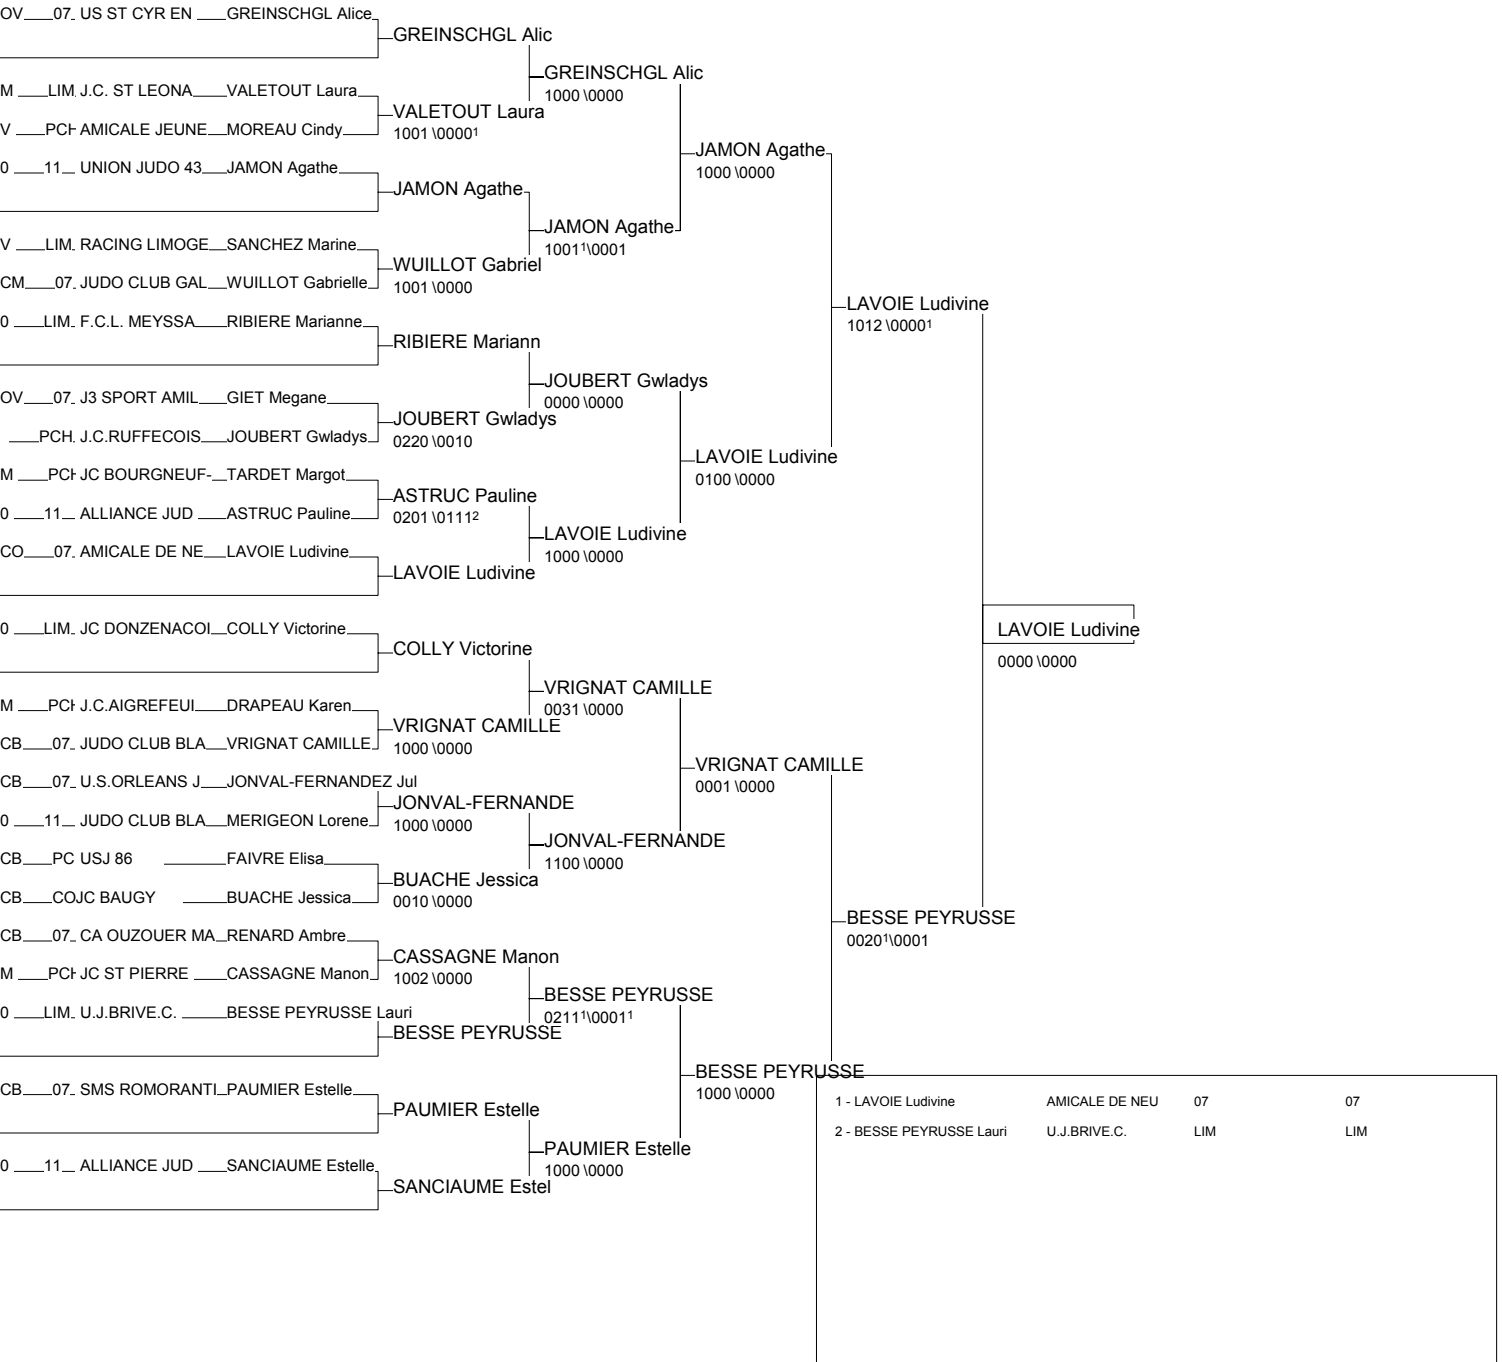

COUPE INTER REGION MIN FEM

18/05/08 CHATELLERAULT

Cat. -52

Nb. de Judokas: 24