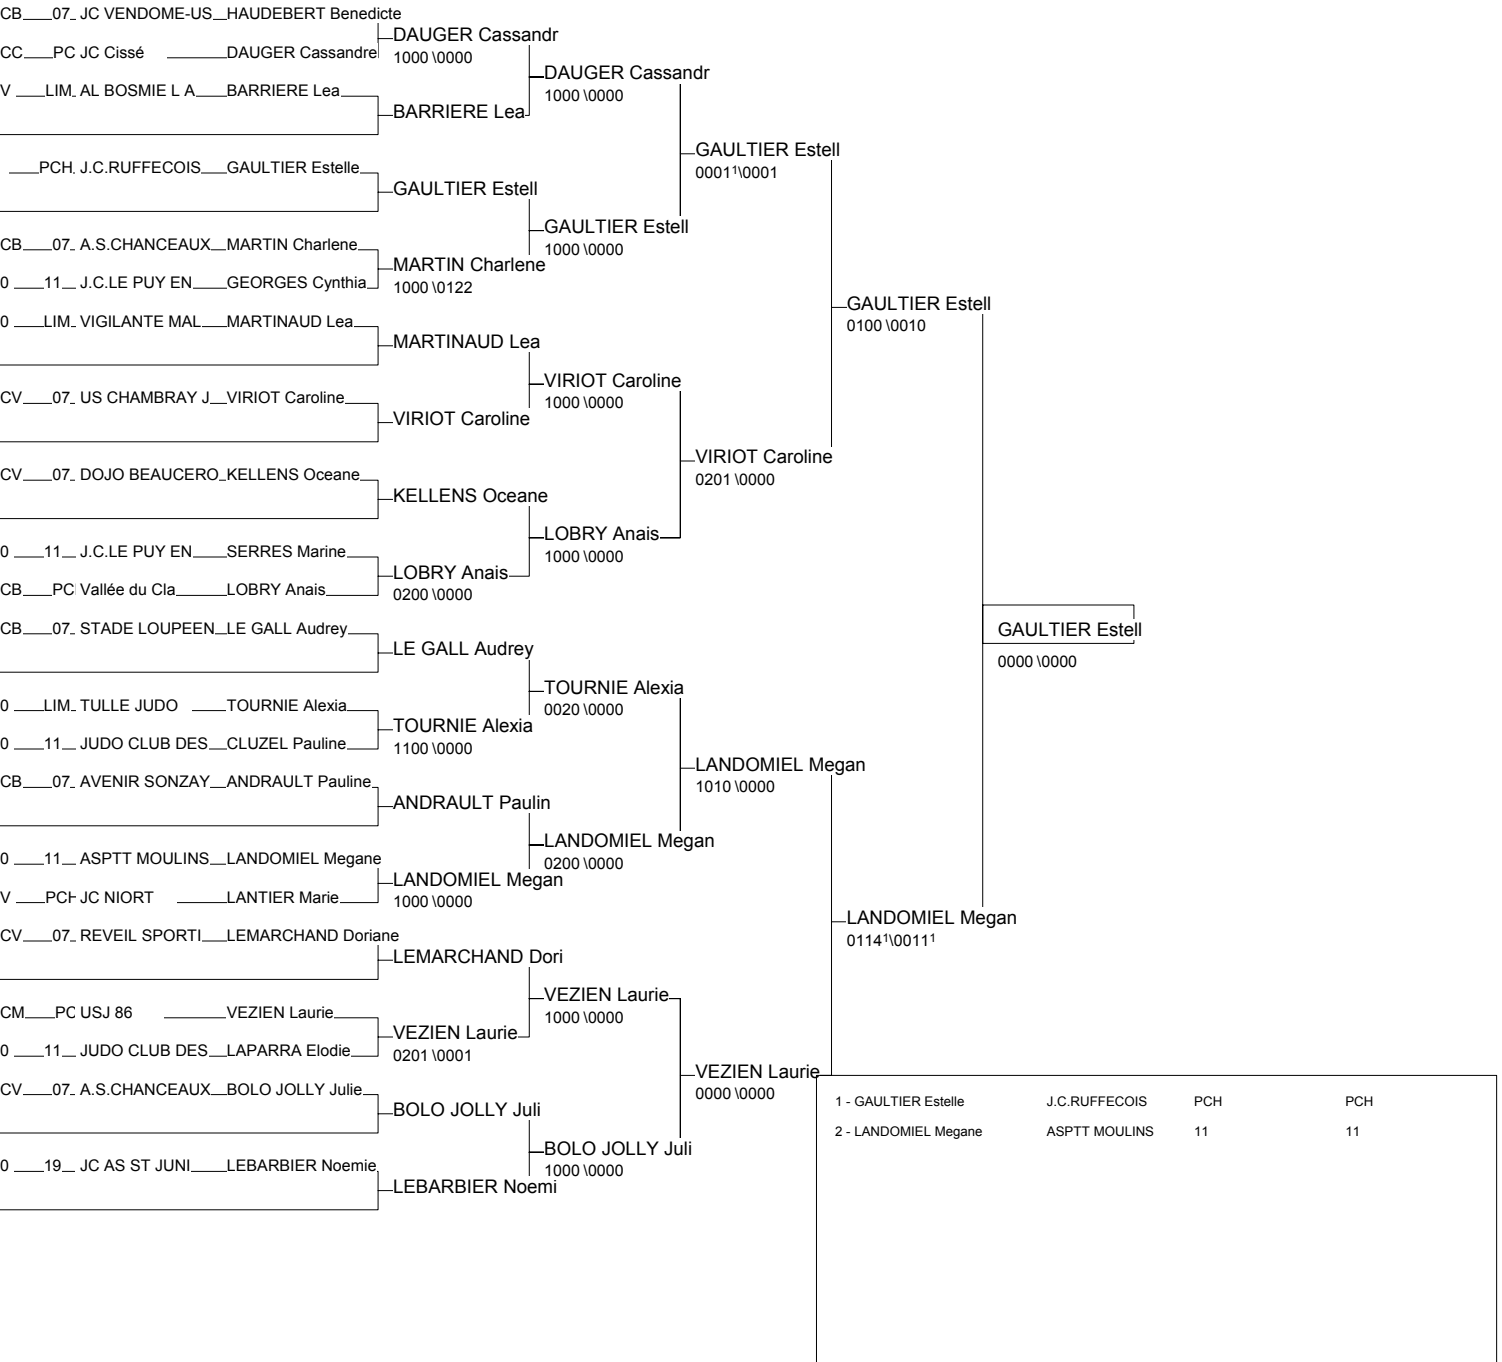

COUPE INTER REGION MIN FEM

18/05/08 CHATELLERAULT

Cat. -44

Nb. de Judokas: 22