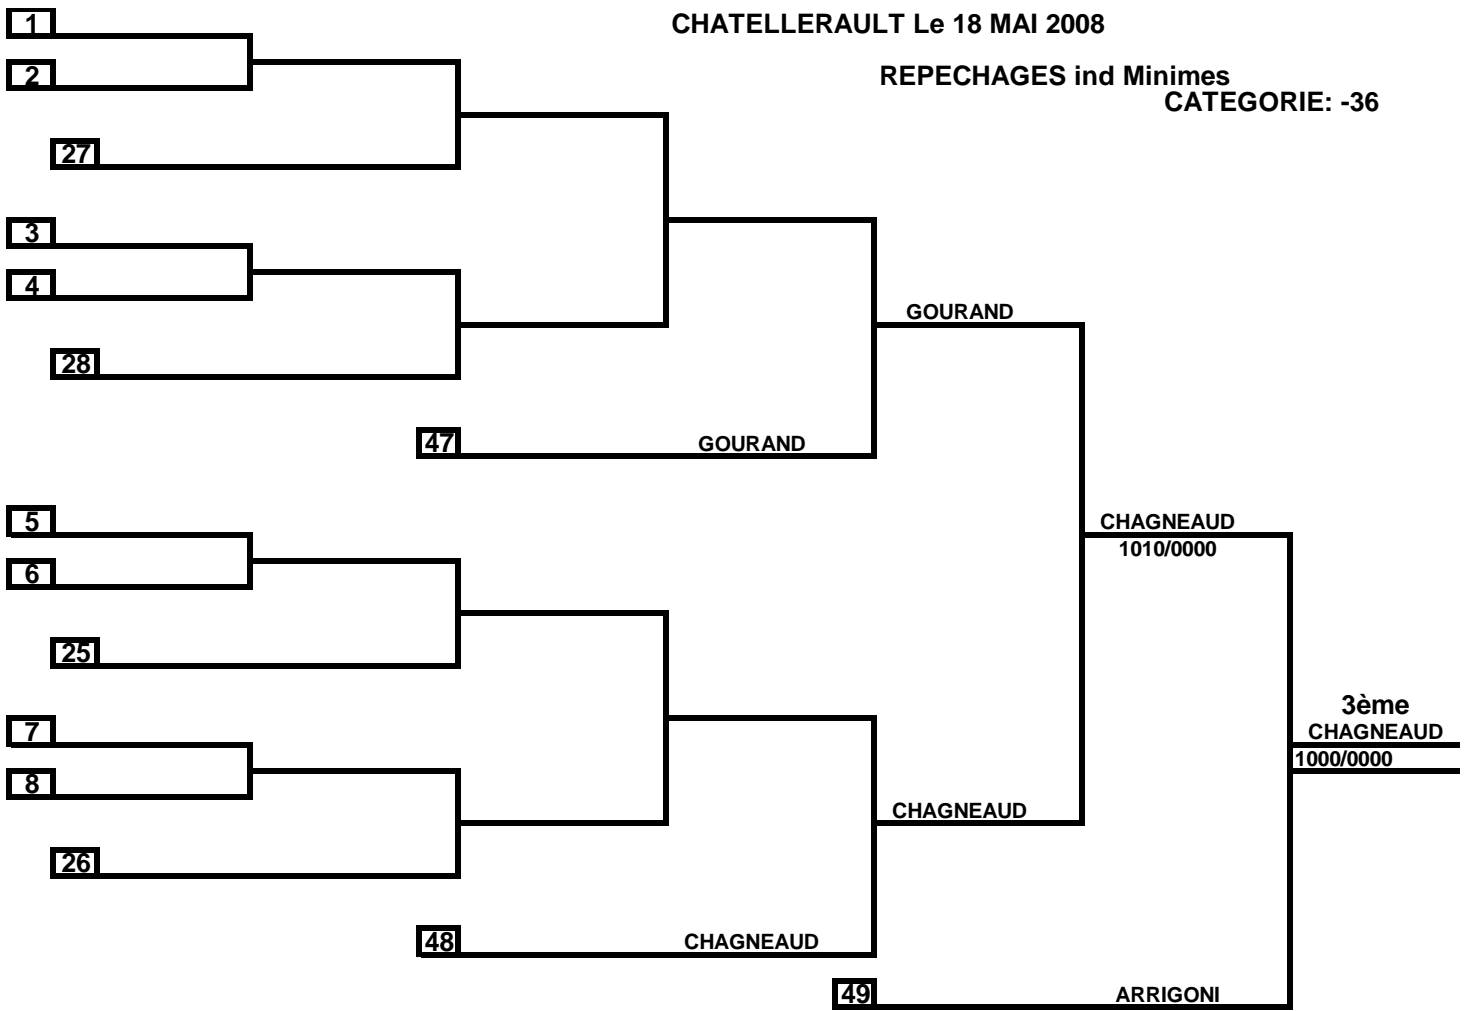

# COUPE INTER REGION MIN FEM

18/05/08 CHATELLERAULT

Cat. -36

Nb. de Judokas: 8