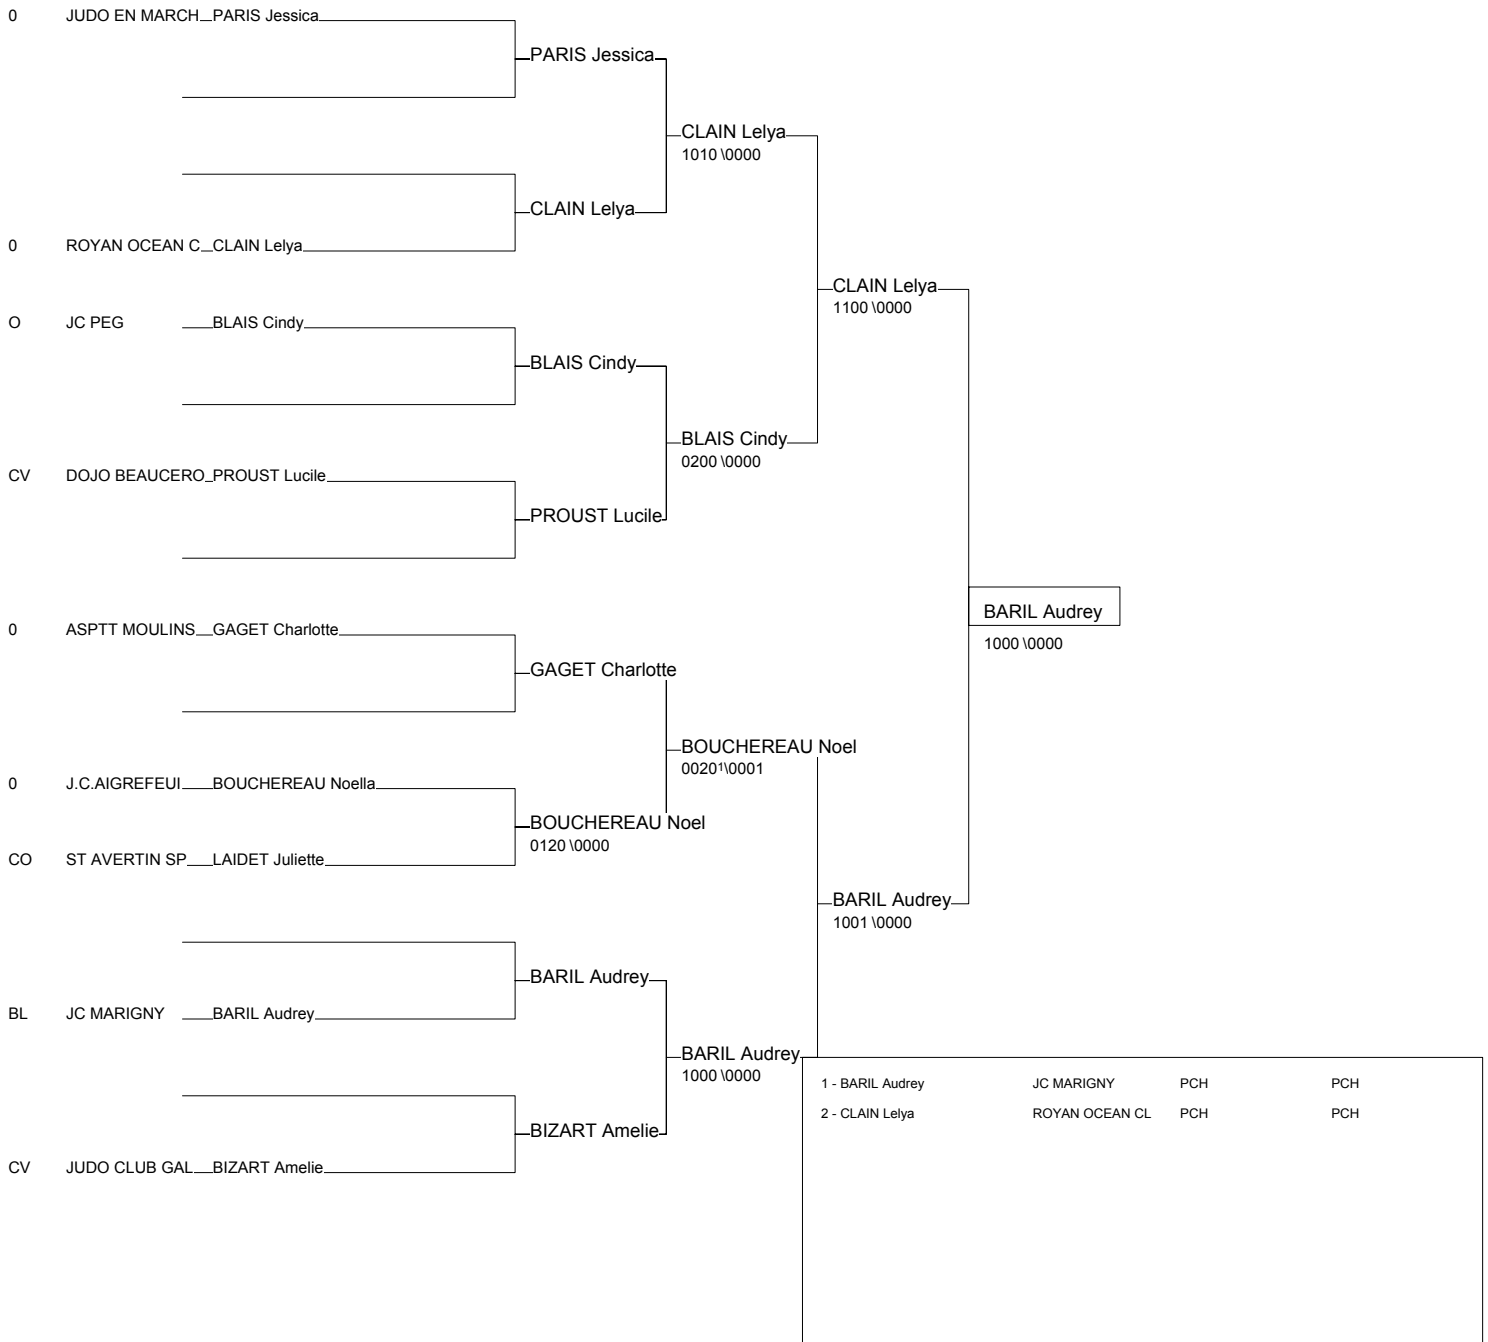

COUPE INTER REGION MIN FEM

18/05/08 CHATELLERAULT

Cat. -70

Nb. de Judokas: 9