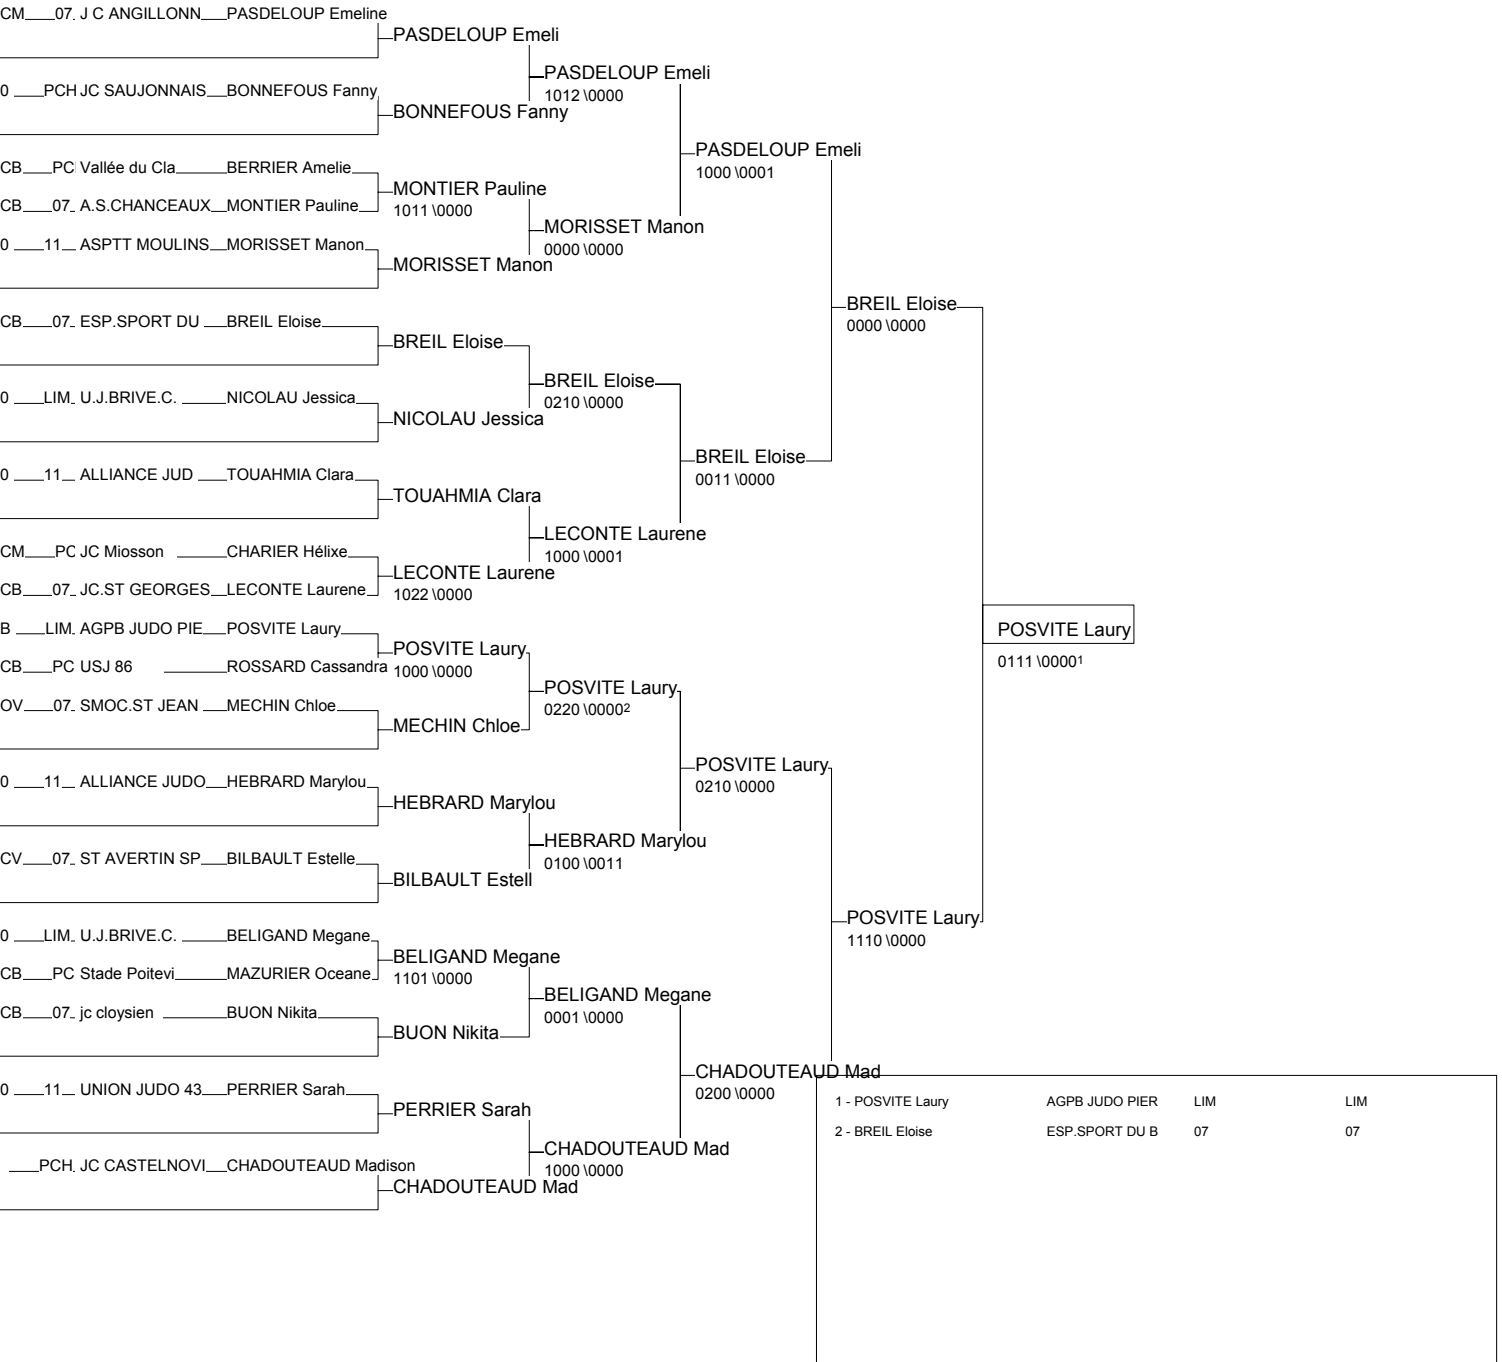

COUPE INTER REGION MIN FEM

18/05/08 CHATELLERAULT

Cat. -57

Nb. de Judokas: 20