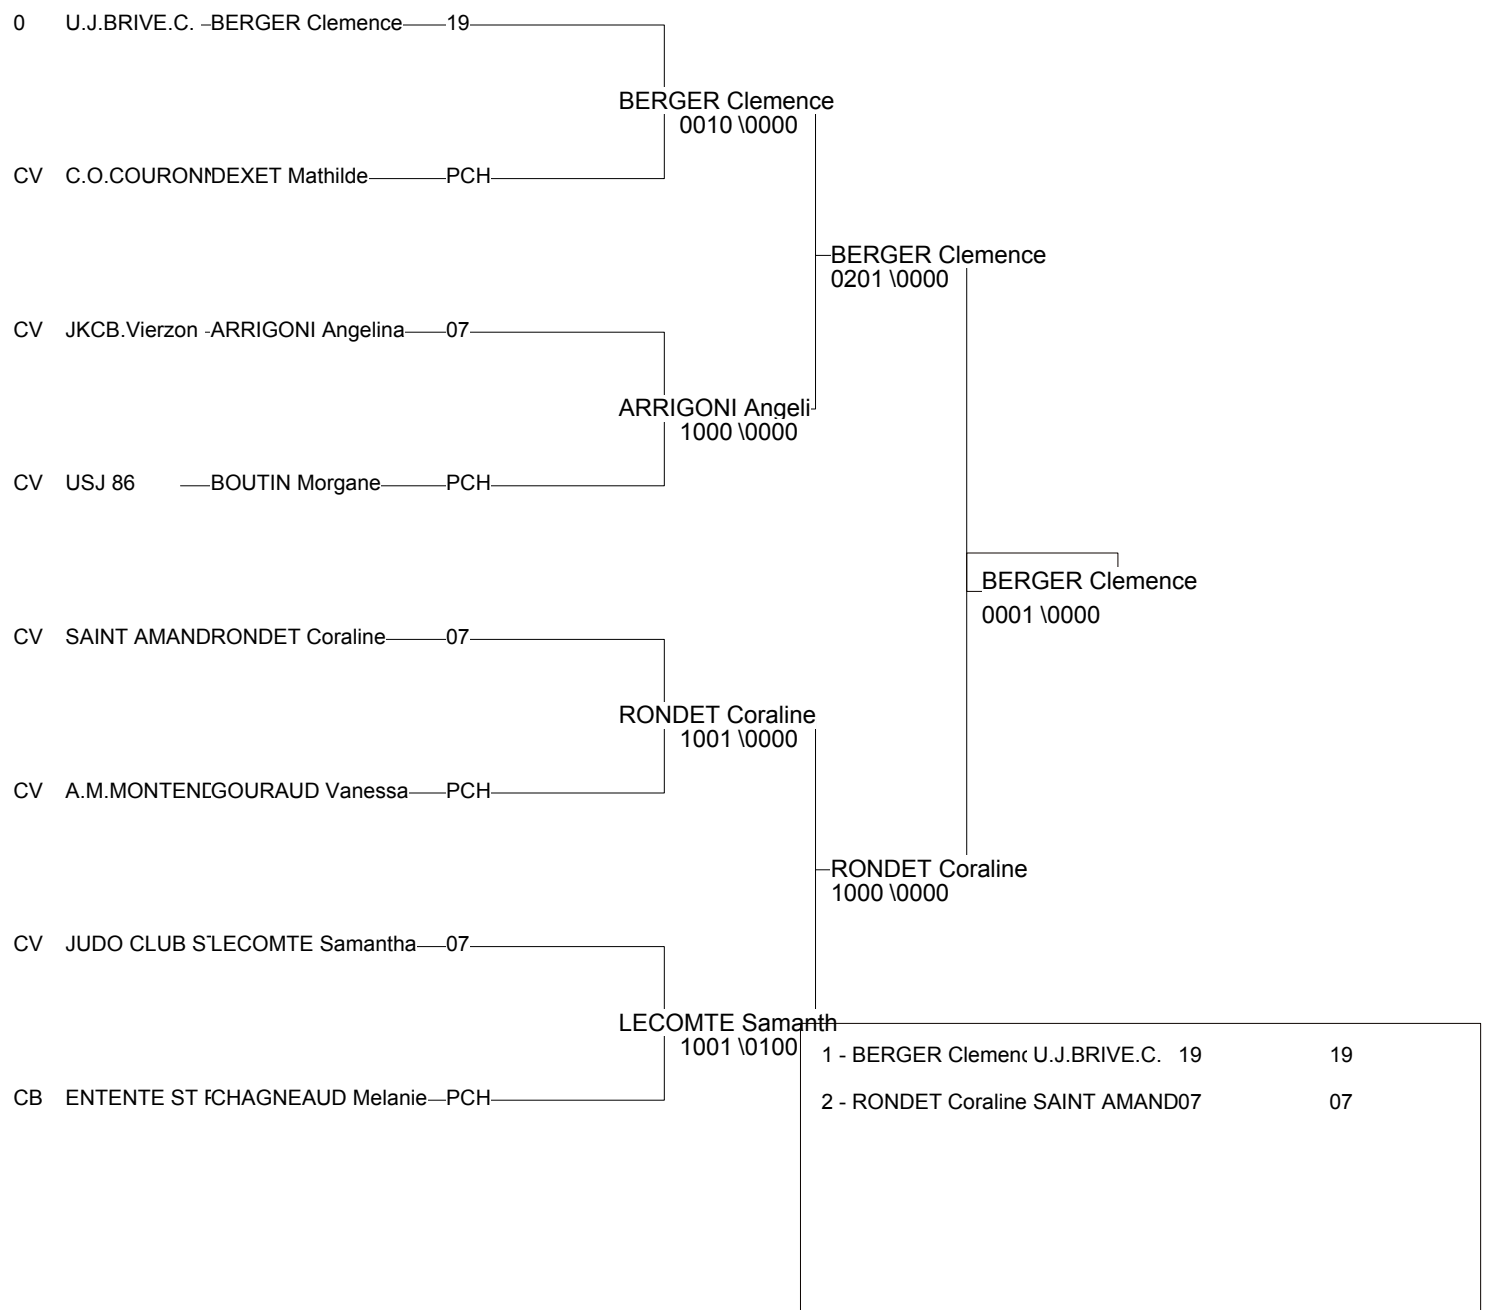

# COUPE INTER REGION MIN FEM

18/05/08 CHATELLERAULT

Cat. -36

Nb. de Judokas: 8

# COUPE INTER REGION MIN FEM

18/05/08 CHATELLERAULT

Cat. -40

Nb. de Judokas: 16