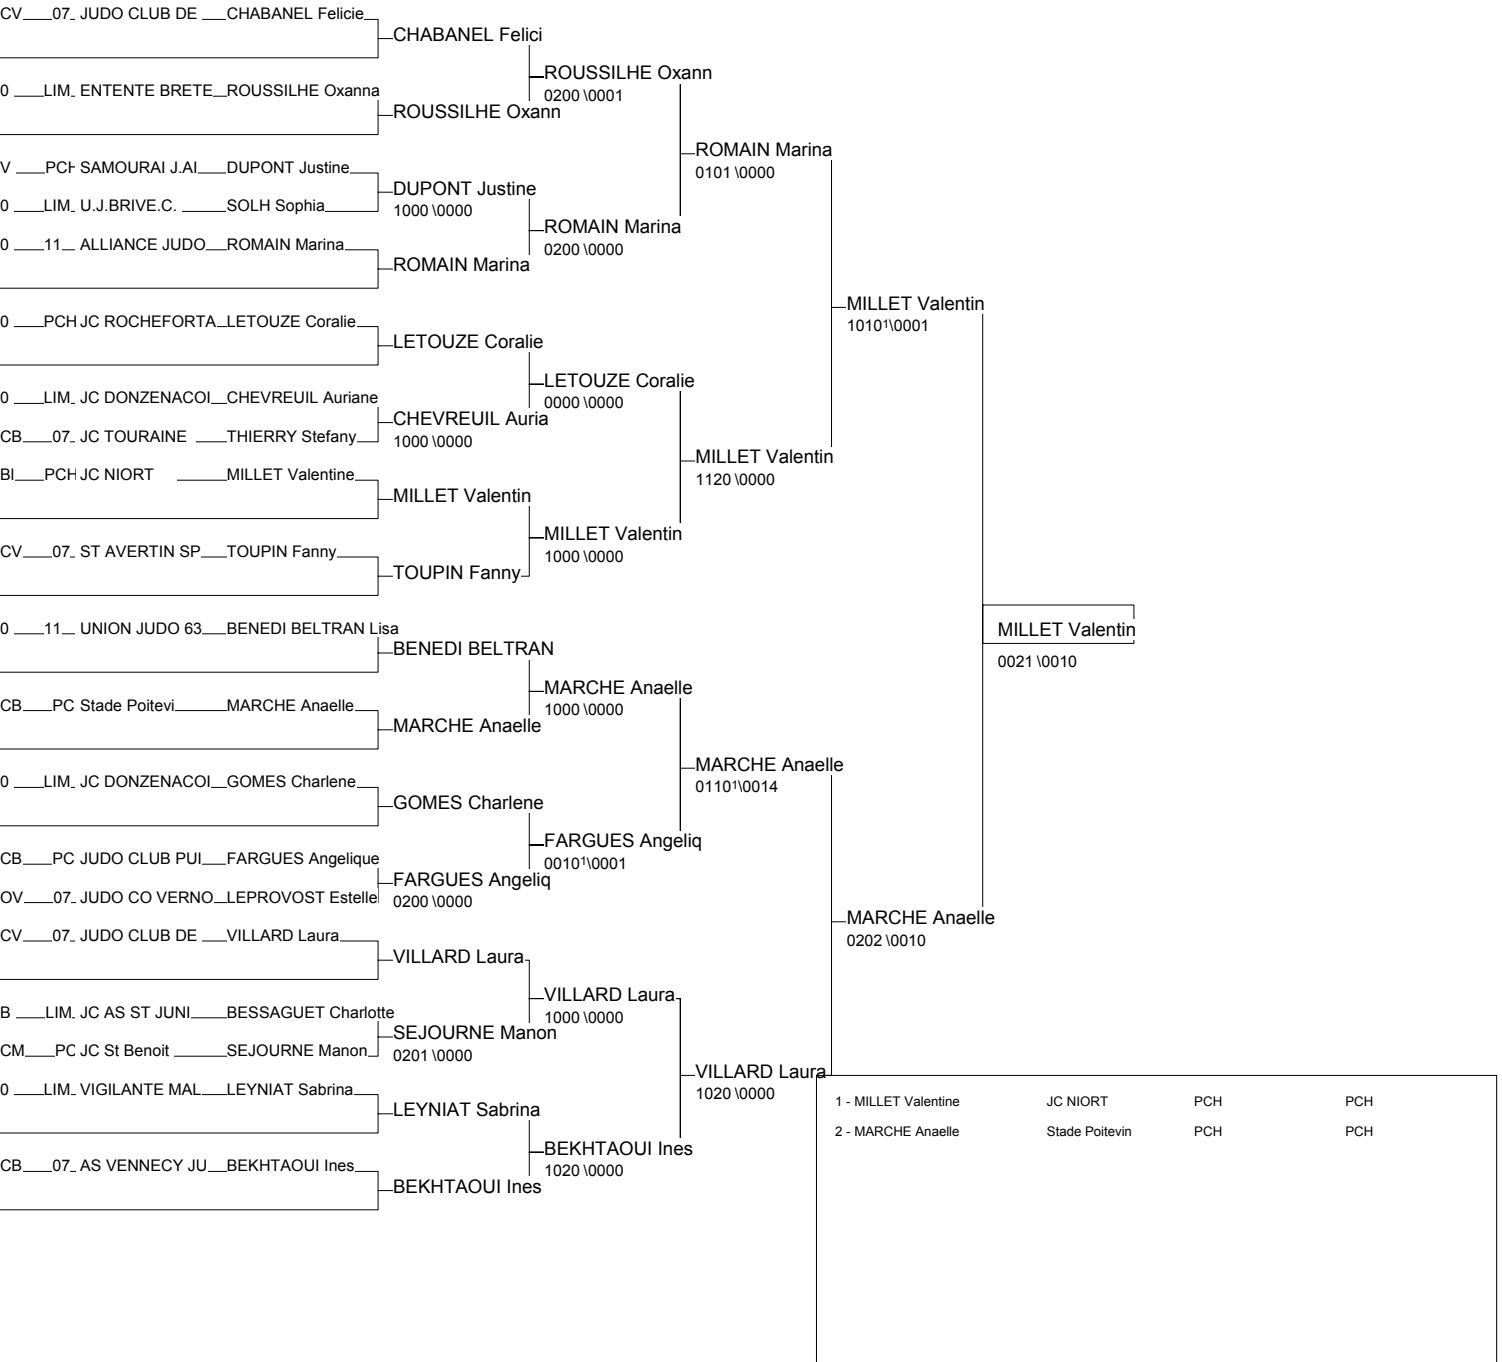

COUPE INTER REGION MIN FEM

18/05/08 CHATELLERAULT

Cat. -48

Nb. de Judokas: 20