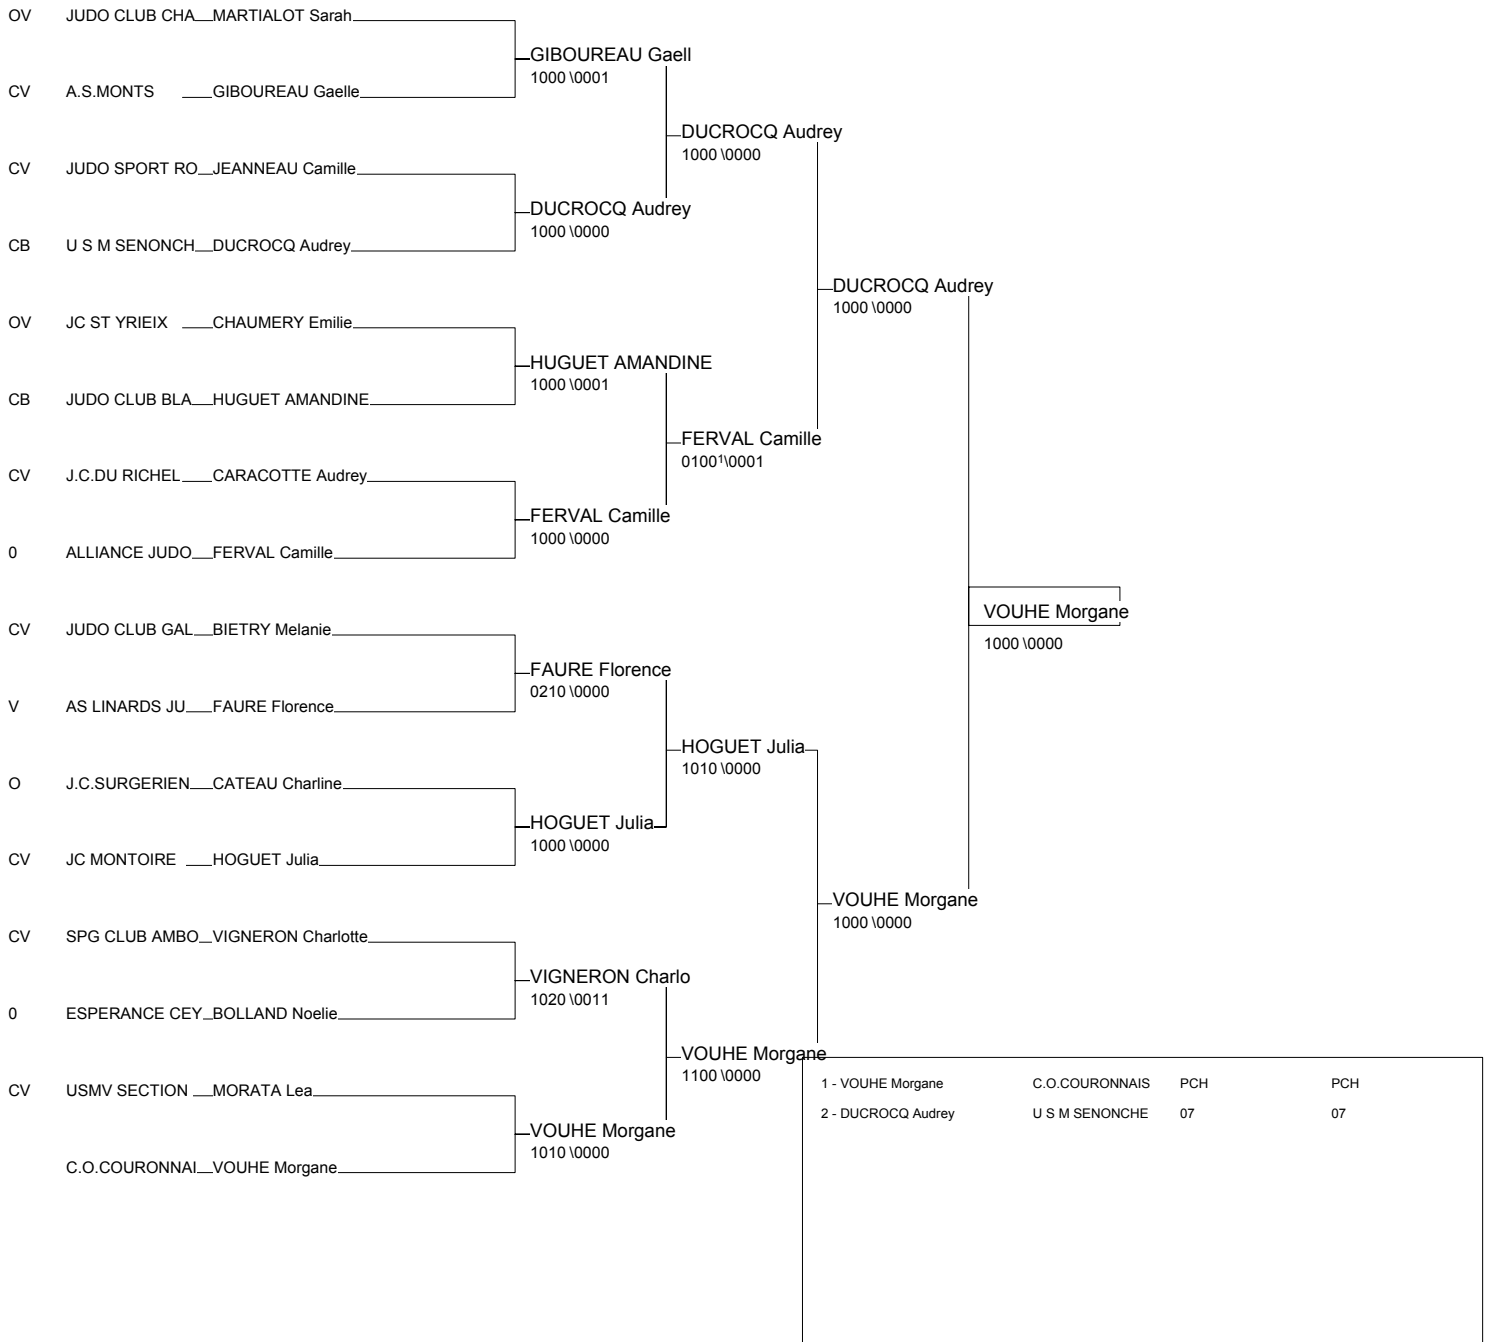

COUPE INTER REGION MIN FEM

18/05/08 CHATELLERAULT

Cat. -40

Nb. de Judokas: 16