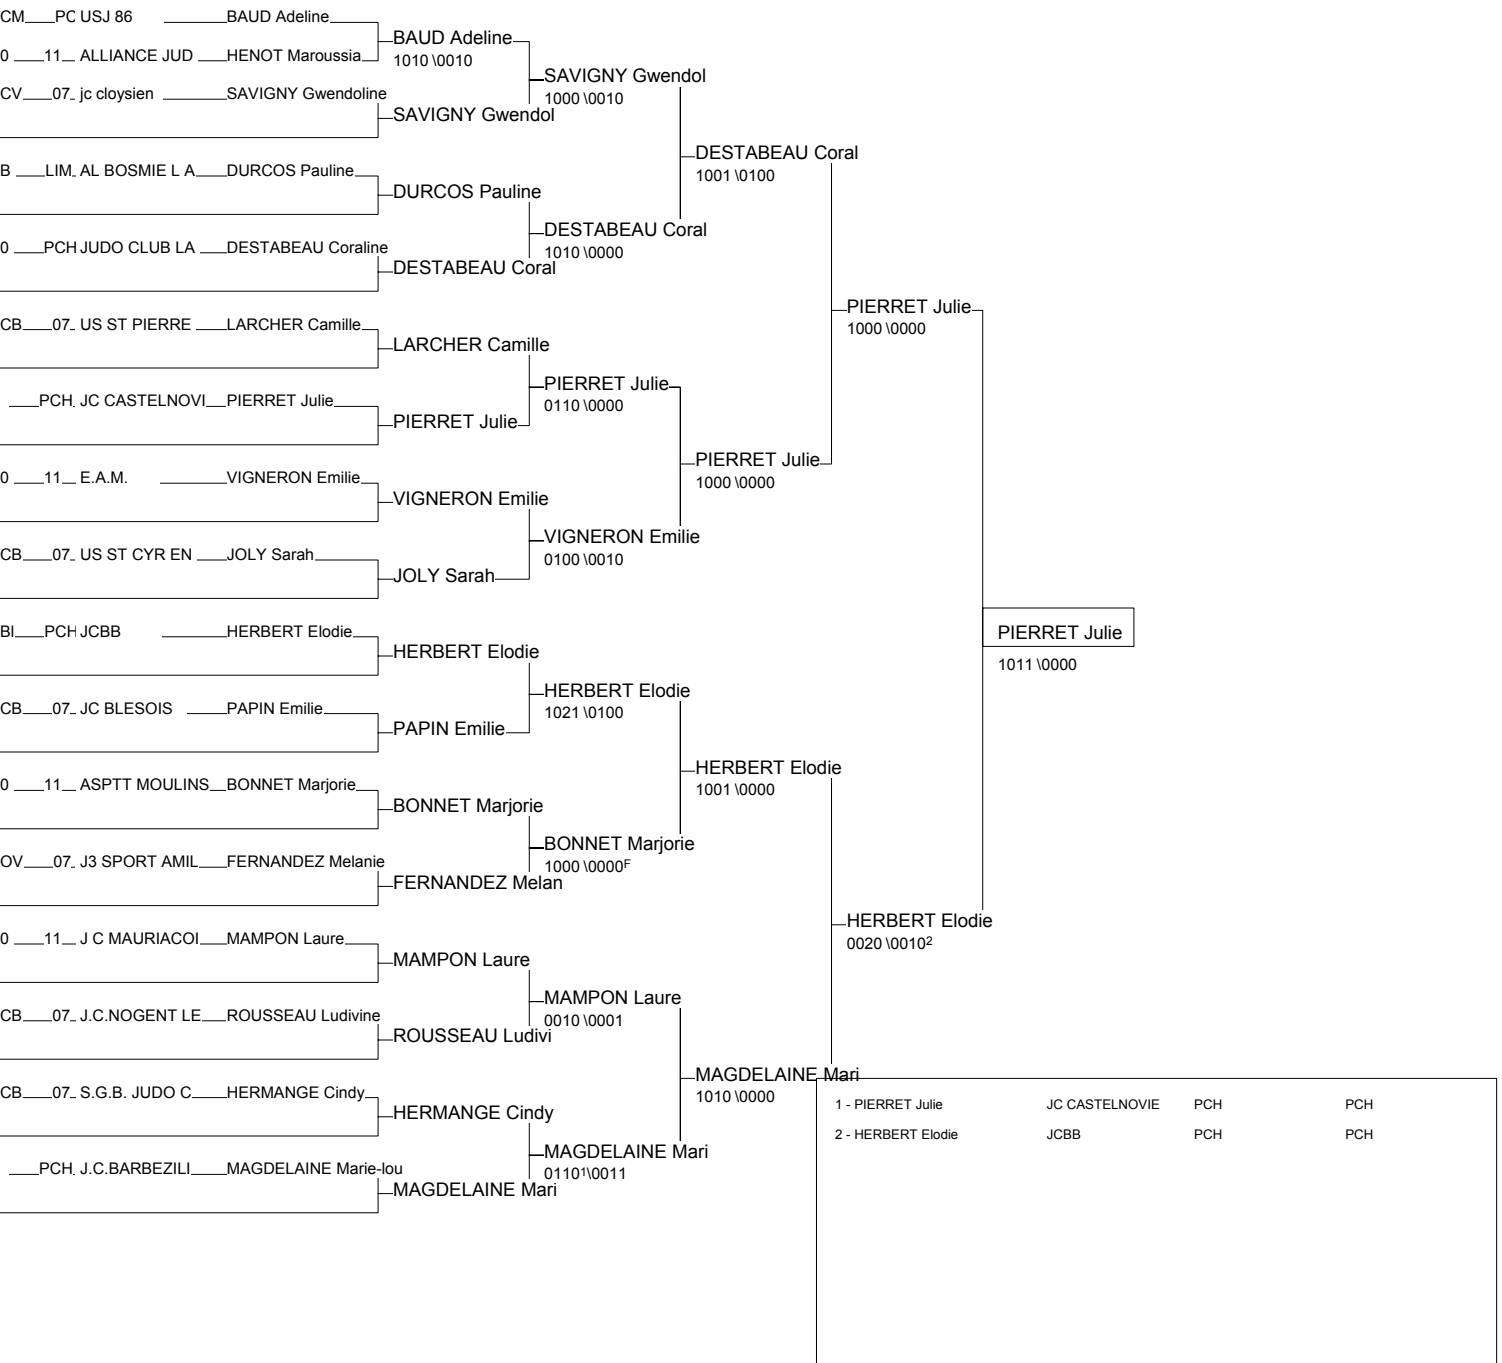

COUPE INTER REGION MIN FEM

18/05/08 CHATELLERAULT

Cat. -63

Nb. de Judokas: 17