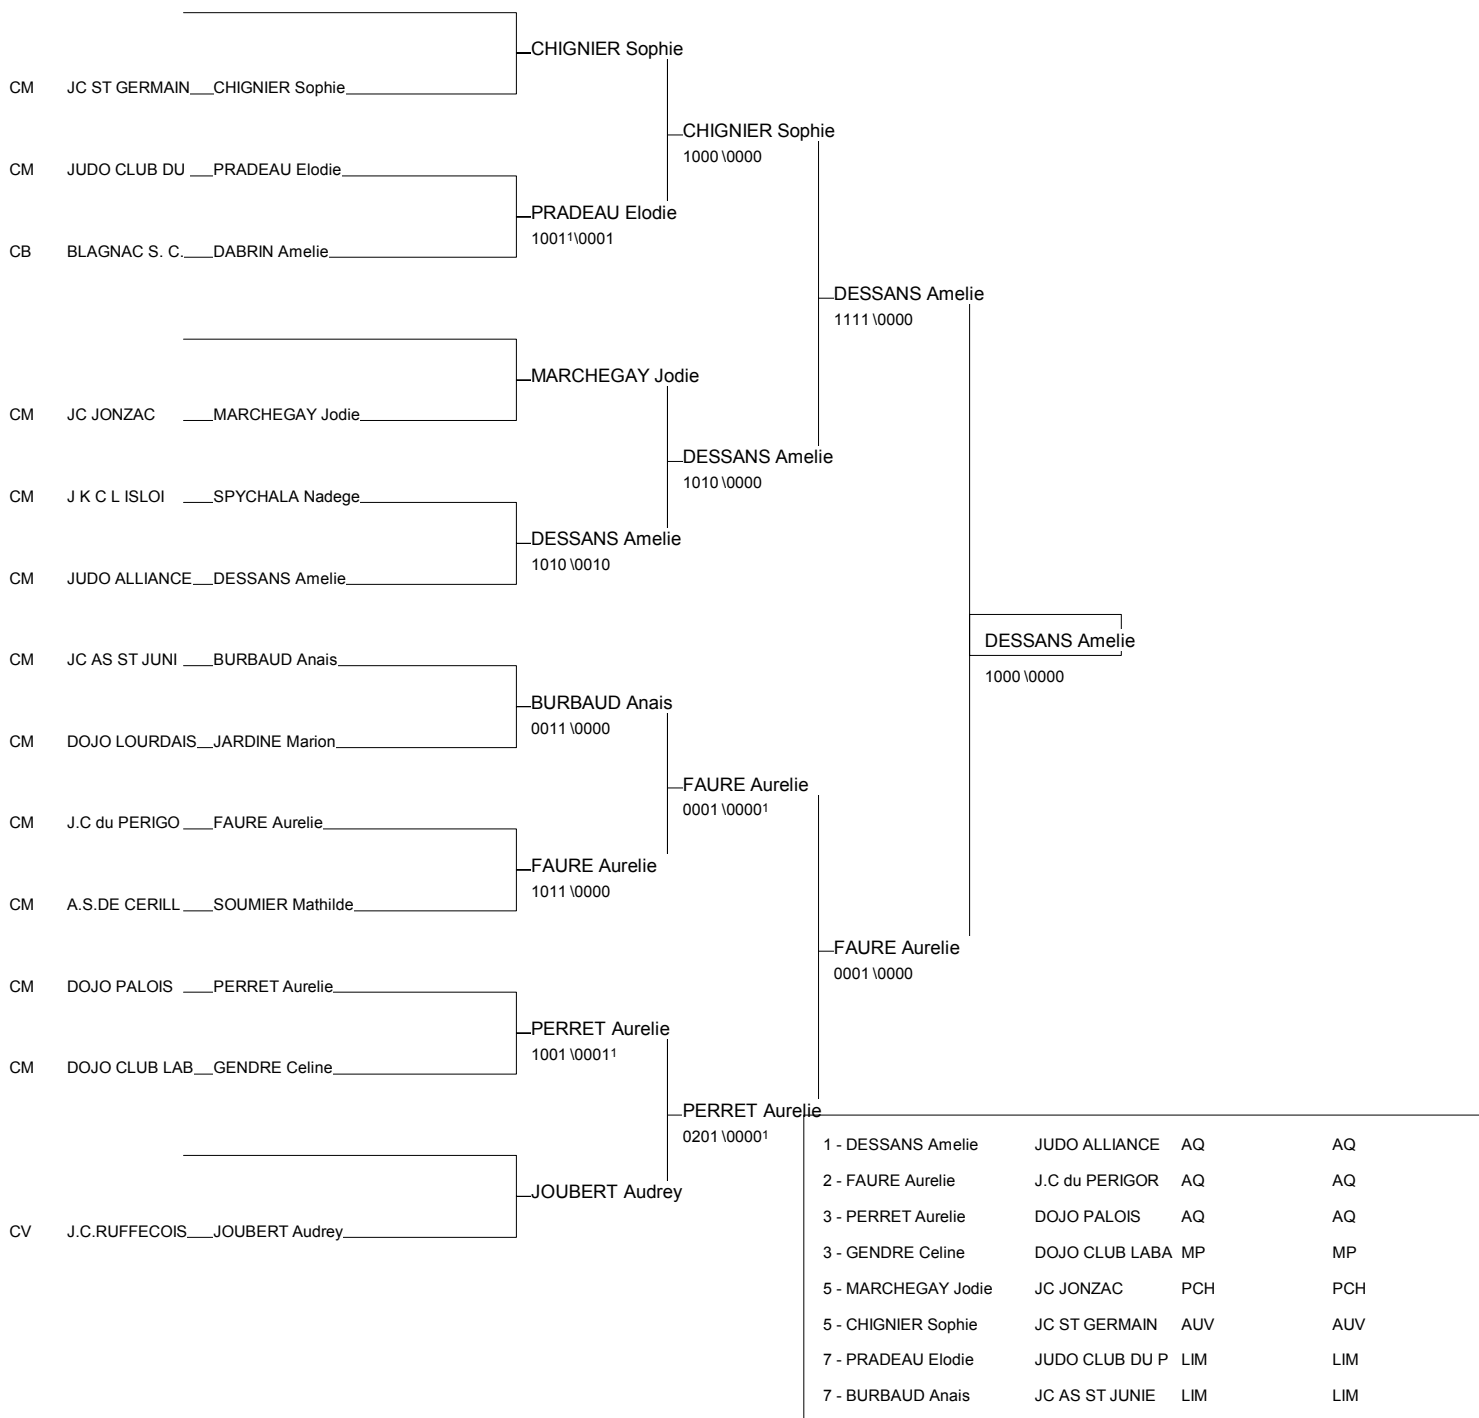

IR SUD OUEST CADETTES

LIMOGES 01/03/2008-01/03/2008

Cat. +70

Nb. Judokas : 13