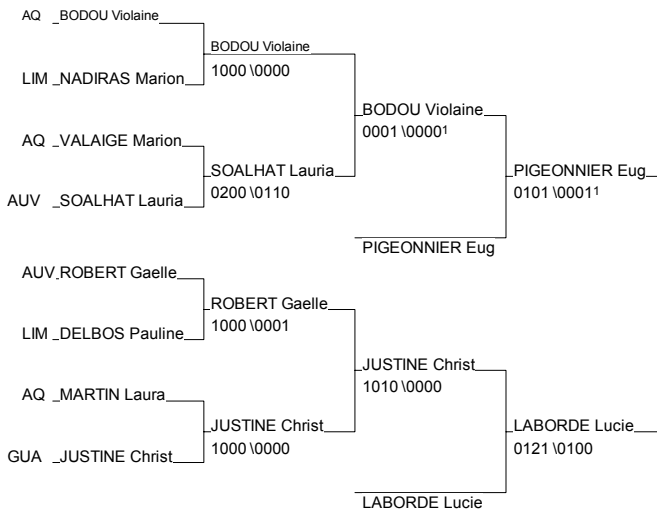

# IR SUD OUEST CADETTES

LIMOGES 01/03/2008-01/03/2008

Cat. -44

Nb. Judokas : 13

# IR SUD OUEST CADETTES

LIMOGES 01/03/2008-01/03/2008

Cat. -48

Nb. Judokas : 16