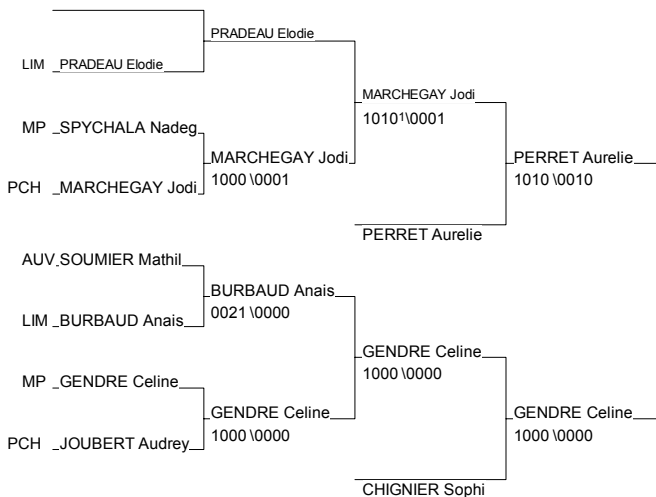

# IR SUD OUEST CADETTES

LIMOGES 01/03/2008-01/03/2008

Cat. -63

Nb. Judokas : 19

1 - THIBAUT Helene	JC Naintré	PCH	PCH
2 - LESIMPLE Delphine	FUJI-KAI CARMA	MP	MP
3 - MERLET Nadege	PESSAC ASCPA	AQ	AQ
3 - CHAUVEAU Camille	USJ 86	PCH	PCH
5 - VITAL Christelle	J RODEZ AVEYRO	MP	MP
5 - ROUQUAT Elodie	J C ROQUOIS	MP	MP
7 - MOURGUES Melissa	JC AGENAIS	AQ	AQ
7 - FAVREAU Clemence	JC ST JEAN D A	PCH	PCH

# IR SUD OUEST CADETTES

LIMOGES 01/03/2008-01/03/2008

Cat. -70

Nb. Judokas : 12

# IR SUD OUEST CADETTES

LIMOGES 01/03/2008-01/03/2008

Cat. +70

Nb. Judokas : 13