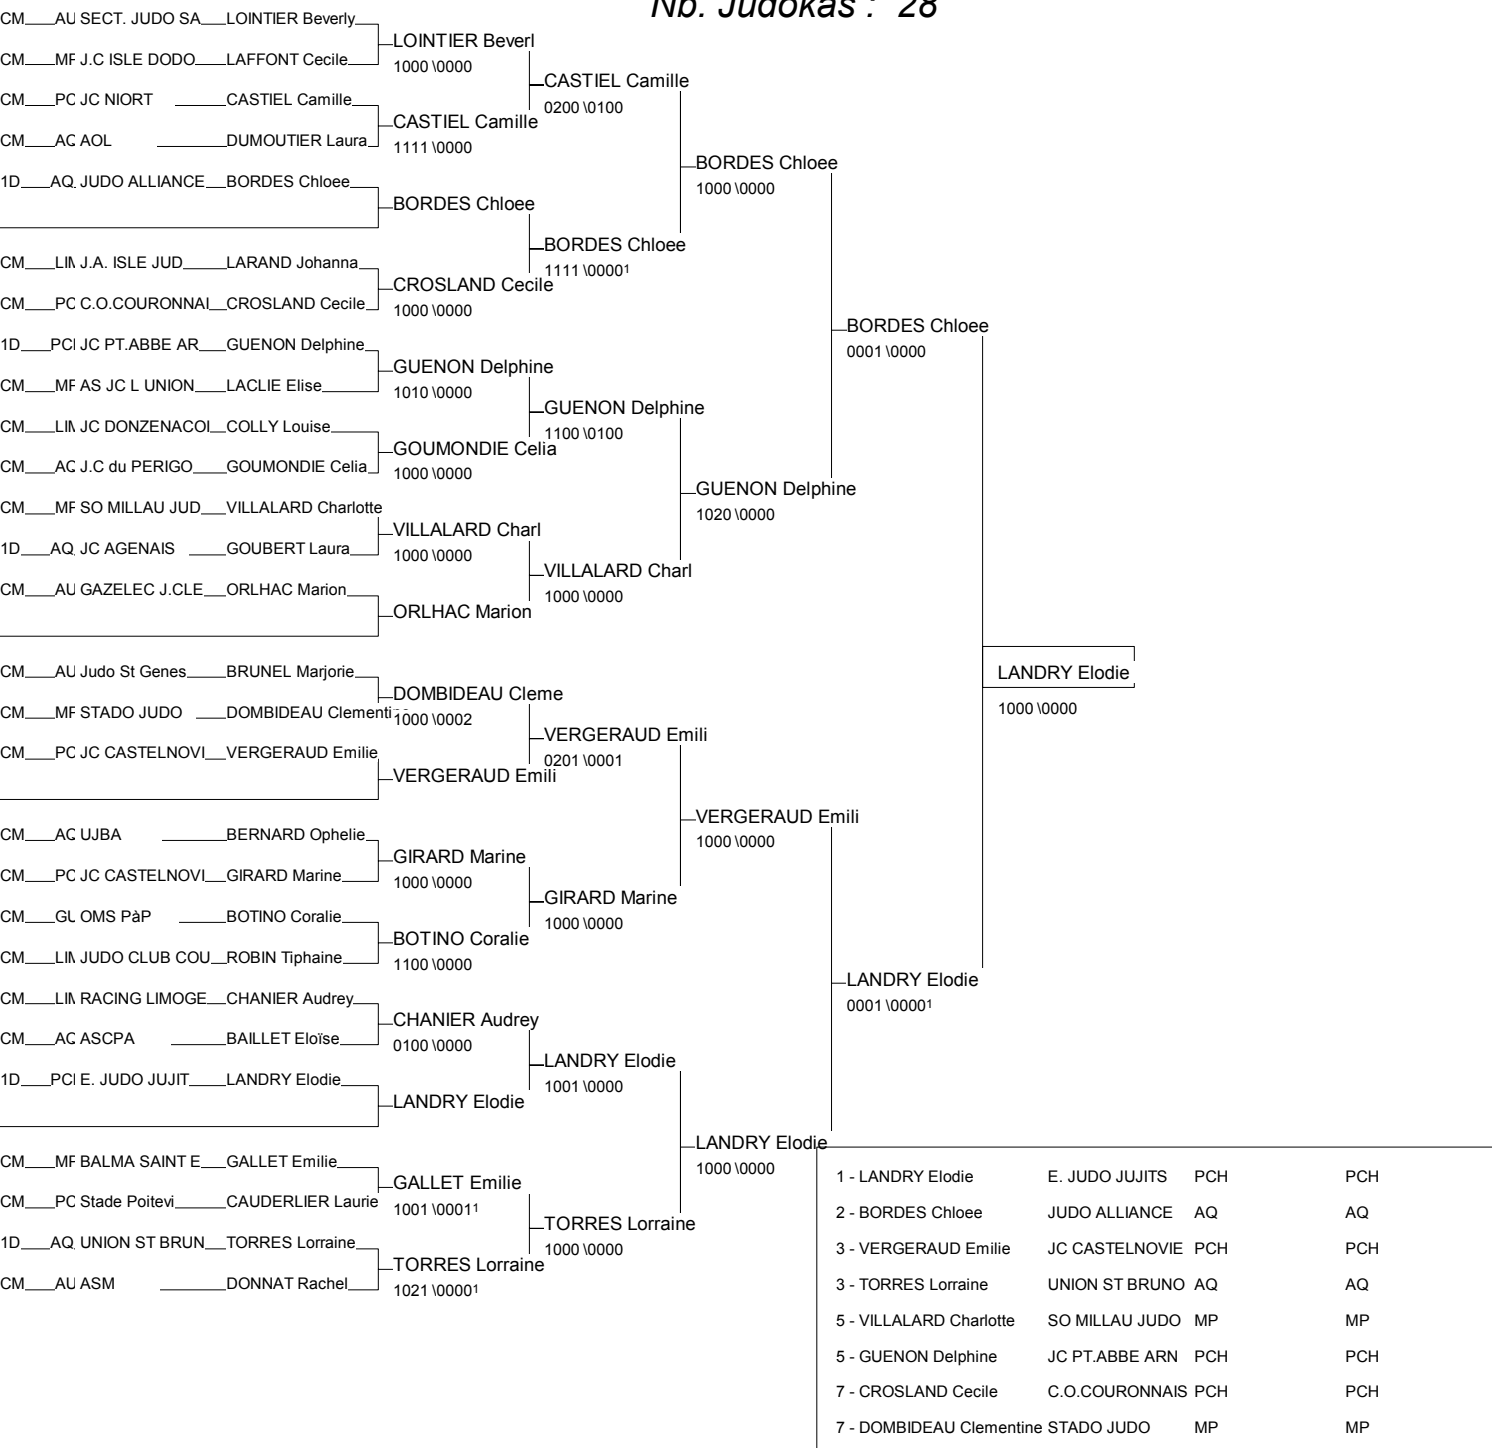

IR SUD OUEST CADETTES

LIMOGES 01/03/2008-01/03/2008

Cat. -52

Nb. Judokas : 28