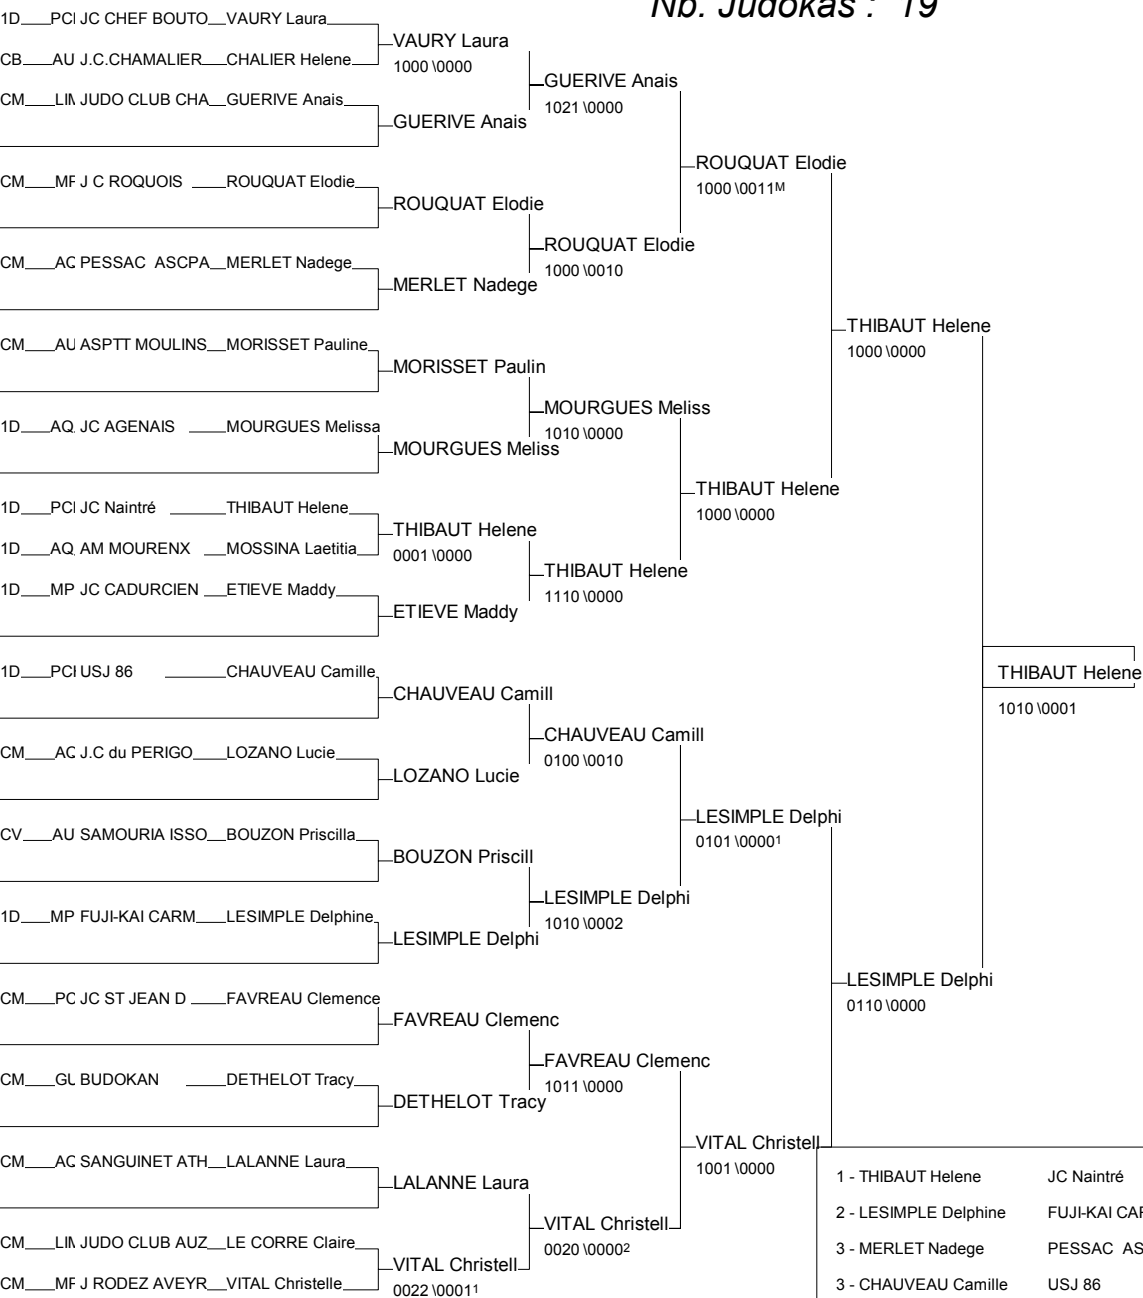

IR SUD OUEST CADETTES

LIMOGES 01/03/2008-01/03/2008

Cat. -63

Nb. Judokas : 19