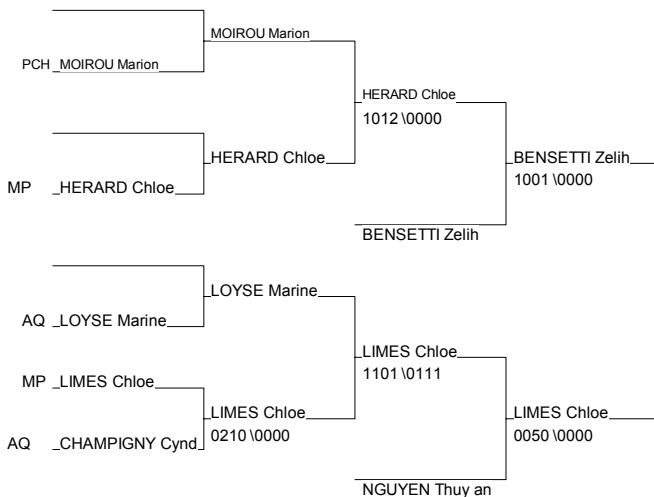

+70

1	DESSANS Amelie	JUDO ALLIANCE
2	FAURE Aurelie	J.C du PERIGOR
3	PERRET Aurelie	DOJO PALOIS
3	GENDRE Celine	DOJO CLUB LABA
5	MARCHEGAY Jodie	JC JONZAC
5	CHIGNIER Sophie	JC ST GERMAIN
7	PRADEAU Elodie	JUDO CLUB DU P
7	BURBAUD Anais	JC AS ST JUNIE

# IR SUD OUEST CADETTES

LIMOGES 01/03/2008-01/03/2008

Cat. -44

Nb. Judokas : 13