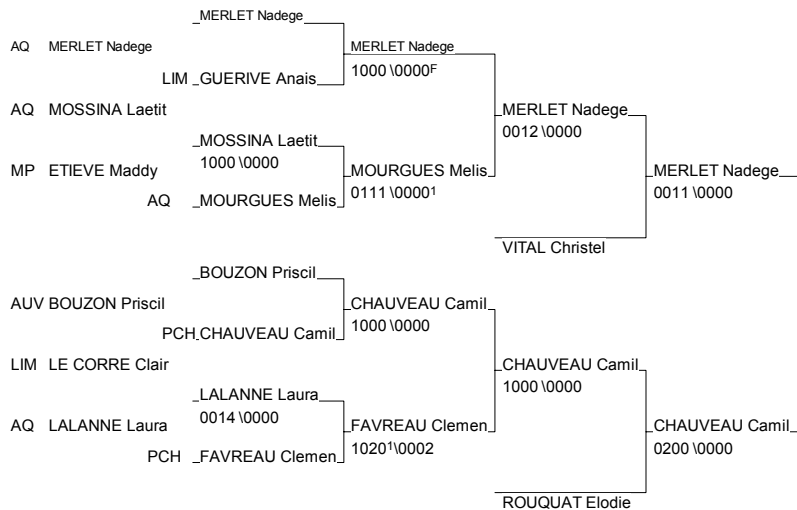

# IR SUD OUEST CADETTES

LIMOGES 01/03/2008-01/03/2008

Cat. -63

Nb. Judokas : 19

1 - THIBAUT Helene	JC Naintré	PCH	PCH
2 - LESIMPLE Delphine	FUJI-KAI CARMA	MP	MP
3 - MERLET Nadege	PESSAC ASCPA	AQ	AQ
3 - CHAUVEAU Camille	USJ 86	PCH	PCH
5 - VITAL Christelle	J RODEZ AVEYRO	MP	MP
5 - ROUQUAT Elodie	J C ROQUOIS	MP	MP
7 - MOURGUES Melissa	JC AGENAIS	AQ	AQ
7 - FAVREAU Clemence	JC ST JEAN D A	PCH	PCH