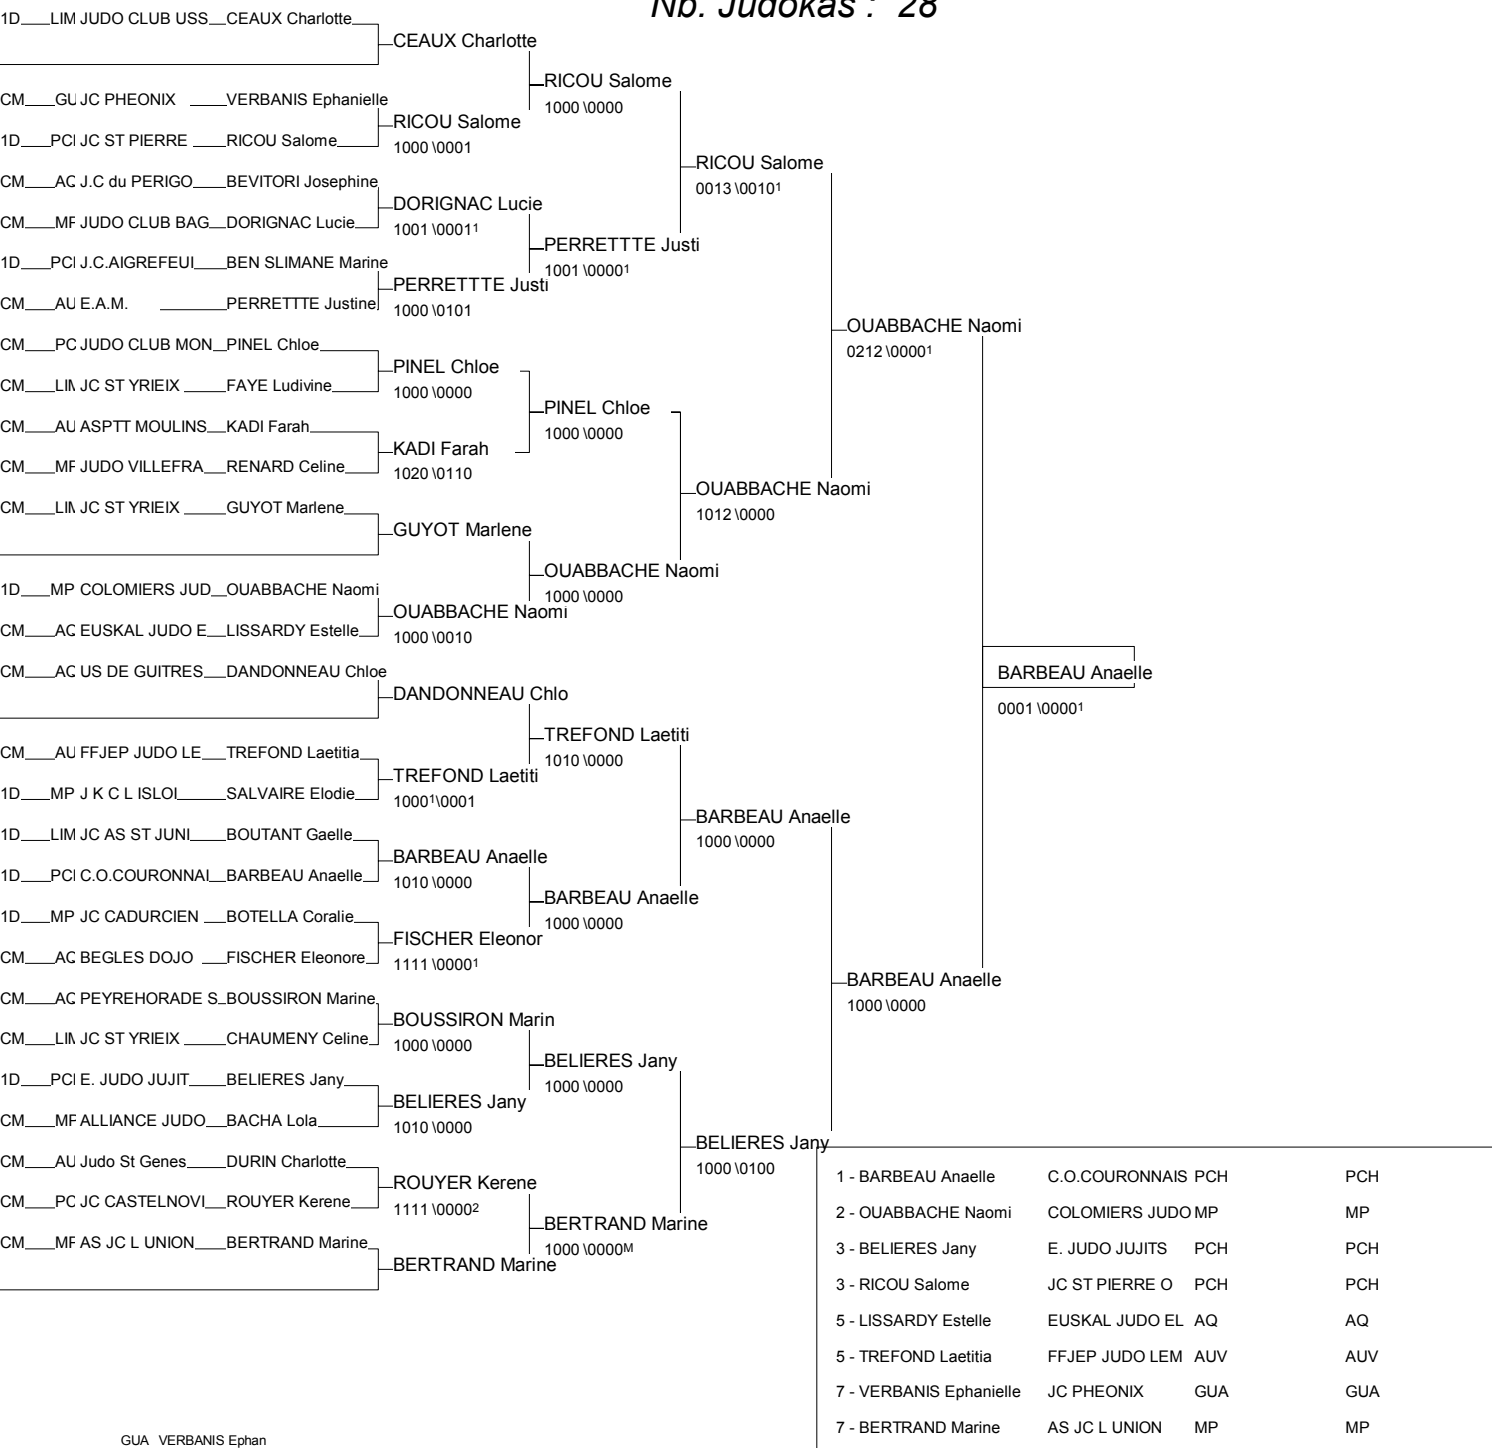

IR SUD OUEST CADETTES

LIMOGES 01/03/2008-01/03/2008

Cat. -57

Nb. Judokas : 28