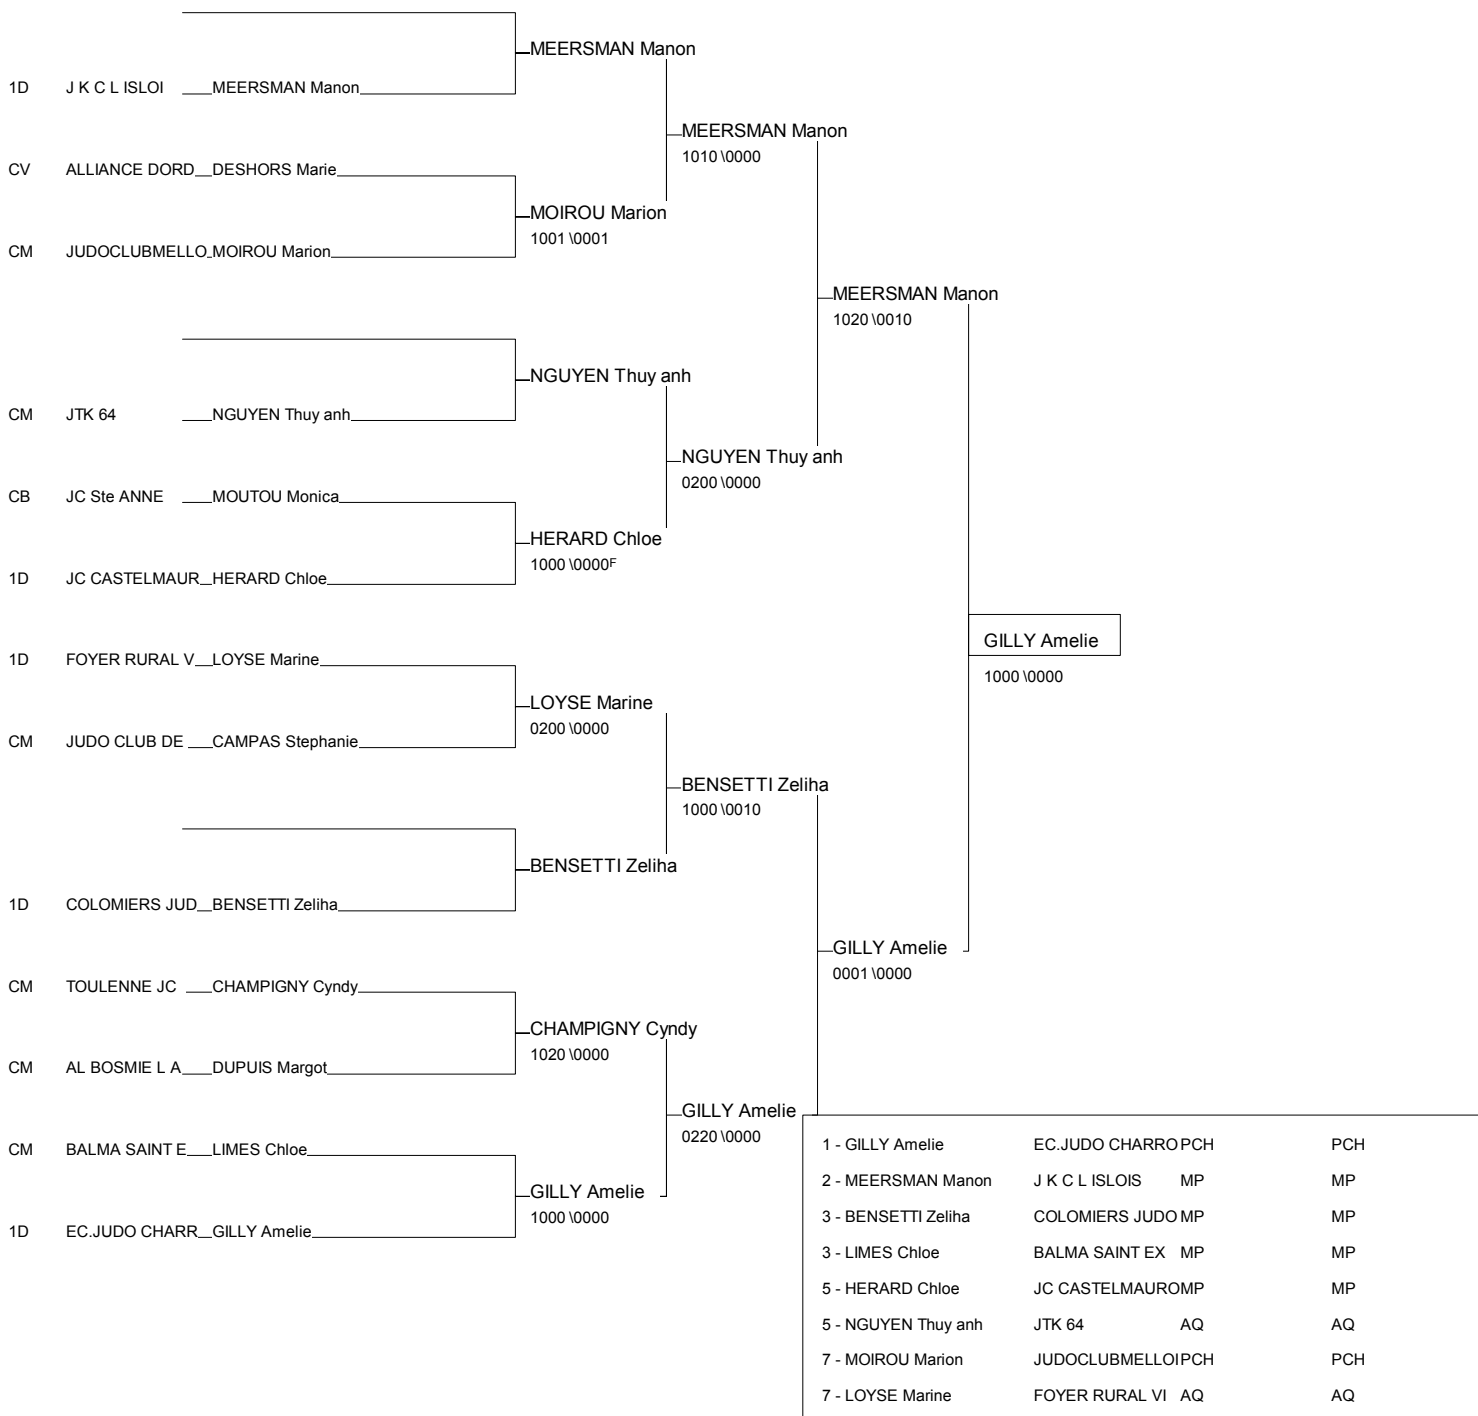

IR SUD OUEST CADETTES

Féminines

-44

1	GILLY Amelie	EC.JUDO CHARRO
2	MEERSMAN Manon	J K C L ISLOIS
3	BENSETTI Zeliha	COLOMIERS JUDO
3	LIMES Chloe	BALMA SAINT EX
5	HERARD Chloe	JC CASTELMAURO
5	NGUYEN Thuy anh	JTK 64
7	MOIROU Marion	JUDOCLUBMELLOI
7	LOYSE Marine	FOYER RURAL VI

-48

1	CALLEN Adeline	MARCHEPRIME EC
2	DEVAINE Virginie	C.O.COURONNAIS
3	PIGEONNIER Eugenie	J.C.DE CHATELA
3	LABORDE Lucie	J K C L ISLOIS
5	BODOU Violaine	JITAË-KIOË 64
5	JUSTINE Christelle	OMS PàP
7	SOALHAT Lauriane	EC.JUDO KODOKA
7	ROBERT Gaelle	JUDO CLUB CAST

-52

1	LANDRY Elodie	E. JUDO JUJITS
2	BORDES Chloe	JUDO ALLIANCE
3	VERGERAUD Emilie	JC CASTELNOVIE
3	TORRES Lorraine	UNION ST BRUNO
5	VILLALARD Charlotte	SO MILLAU JUDO
5	GUENON Delphine	JC PT.ABBE ARN
7	CROSLAND Cecile	C.O.COURONNAIS
7	DOMBIDEAU Clementine	STADO JUDO

-57

1	BARBEAU Anaëlle	C.O.COURONNAIS
2	OUABBACHE Naomi	COLOMIERS JUDO
3	BELIERES Jany	E. JUDO JUJITS
3	RICOU Salome	JC ST PIERRE O
5	LISSARDY Estelle	EUSKAL JUDO EL
5	TREFOND Laetitia	FFJEP JUDO LEM
7	VERBANIS Ephanielle	JC PHEONIX
7	BERTRAND Marine	AS JC L UNION

-63

1	THIBAUT Helene	JC Nainré

2	LESIMPLE Delphine	FUJI-KAI CARMA
3	MERLET Nadege	PESSAC ASCPA
3	CHAUVEAU Camille	USJ 86
5	VITAL Christelle	J RODEZ AVEYRO
5	ROUQUAT Elodie	J C ROQUOIS
7	MOURGUES Melissa	JC AGENAIS
7	FAVREAU Clemence	JC ST JEAN D A

-70

1	JARRY Alicia	ALLIANCE DORDO
2	BONNET Sarah	J.C du PERIGOR
3	LECONTE Marie	AS JC L UNION
3	ELOY Amandine	E.A.M.
5	GUIDEAU Julia	JUDO CLUB ESCA
5	PRALONG Marine	J.C du PERIGOR
7	BOISGROLLIER Clotild	ASSM ST MEDARD
7	ALLAUZE Mylene	ESPERANCE CEYR

+70

1	DESSANS Amelie	JUDO ALLIANCE
2	FAURE Aurelie	J.C du PERIGOR
3	PERRET Aurelie	DOJO PALOIS
3	GENDRE Celine	DOJO CLUB LABA
5	MARCHEGAY Jodie	JC JONZAC
5	CHIGNIER Sophie	JC ST GERMAIN
7	PRADEAU Elodie	JUDO CLUB DU P
7	BURBAUD Anais	JC AS ST JUNIE

IR SUD OUEST CADETTES

LIMOGES 01/03/2008-01/03/2008

Cat. -44

Nb. Judokas : 13