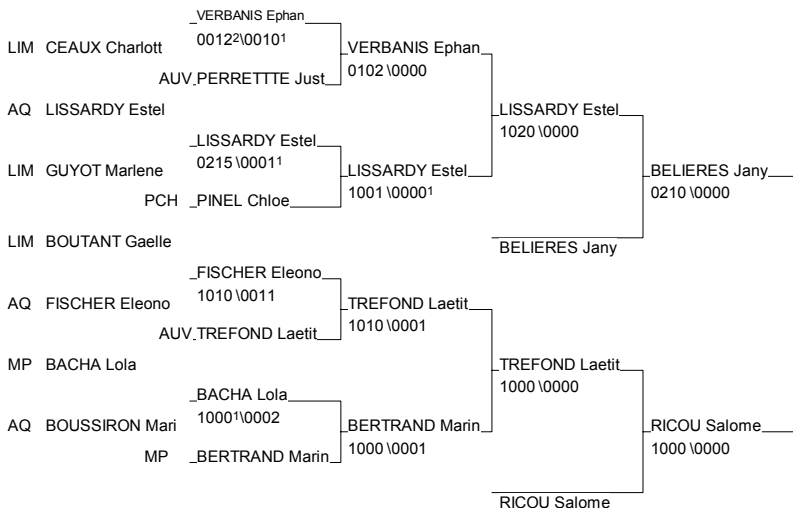

# IR SUD OUEST CADETTES

LIMOGES 01/03/2008-01/03/2008

Cat. -57

Nb. Judokas : 28

GUA VERBANIS Ephan